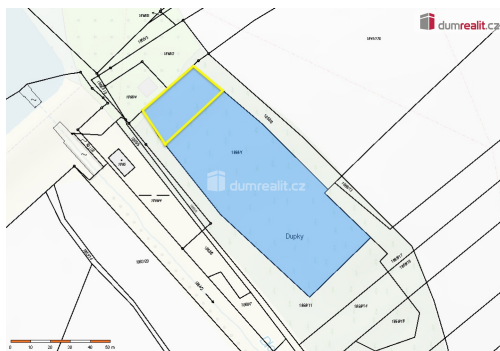

Prodej pozemku Smraďavka

68708, Buchlovice

1 200 000 Kč
za nemovitost

+popl. 4

Vyřizuje

Petr Psotka

Tel.: 602 109 092

GSM: 602 109 092

E-mail:

psotka@dumrealit.cz

Celková plocha: 750 m²

Inženýrské sítě: elektřina

Druh pozemku: pro bydlení

Umístění objektu: polosamota

POPIS NEMOVITOSTI: Stavební pozemek pro výstavbu chaty v Buchlovicích na Smraďavce.

Nabízíme Vám ke koupi stavební pozemek na polosamotě přímo u přehrady Smraďavka. Stavební pozemek je v Územním plánu obce schválen pro výstavbu rekreačního objektu. Celková výměra pozemku ke koupi je cca 750 m² (bude před převodem vyčleněn z většího pozemku). V případě zájmu lze pozemek i rozdělit na 2 menší pozemky pro výstavbu dvou chat.

Pozemek se nachází přímo u hráze přehrady Smraďavka. V současnosti je vedle pouze jediná chata, o cca 100 m² dál se nachází Penzion Na přehradě.

U hranice pozemku je možné napojit na elektřinu, vodu a odpady je nutné řešit individuálně. Do budoucna se počítá s vybudováním cyklostezky, která bude propojovat Boršice a Smraďavku a která povede pod nabízenými pozemky.

Pokud vás nabídka zaujala, ozvěte se realitnímu makléři a domluvte si prohlídku pozemku. Ev. číslo: 652771.