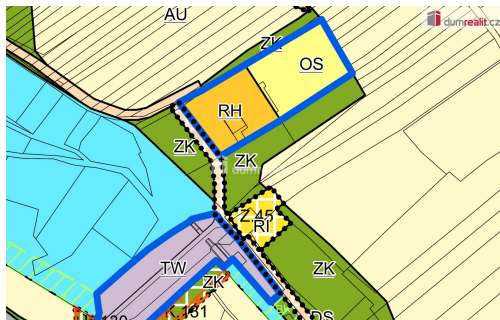

Prodej pozemku Smraďavka

68708, Buchlovice

1 200 000 Kč
za nemovitost

+popl. 4

Vyřizuje

Petr Psotka

Tel.: 602 109 092

GSM: 602 109 092

E-mail:

psotka@dumrealit.cz

Celková plocha: 750 m²

Inženýrské sítě: elektřina

Druh pozemku: pro bydlení

Umístění objektu: polosamota

POPIS NEMOVITOSTI: Stavební pozemek pro výstavbu chaty v Buchlovicích na Smraďavce.

Nabízíme Vám ke koupi stavební pozemek na polosamotě přímo u přehrady Smraďavka. Stavební pozemek je v Územním plánu obce schválen pro výstavbu rekreačního objektu. Celková výměra pozemku ke koupi je cca 750 m² (bude před převodem vyčleněn z většího pozemku). V případě zájmu lze pozemek i rozdělit na 2 menší pozemky pro výstavbu dvou chat.

Pozemek se nachází přímo u hráze přehrady Smraďavka. V současnosti je vedle pouze jediná chata, o cca 100 m² dál se nachází Penzion Na přehradě.

U hranice pozemku je možné napojit na elektřinu, vodu a odpady je nutné řešit individuálně. Do budoucna se počítá s vybudováním cyklostezky, která bude propojovat Boršice a Smraďavku a která povede pod nabízenými pozemky.

Pokud vás nabídka zaujala, ozvěte se realitnímu makléři a domluvte si prohlídku pozemku. Ev. číslo: 652771.