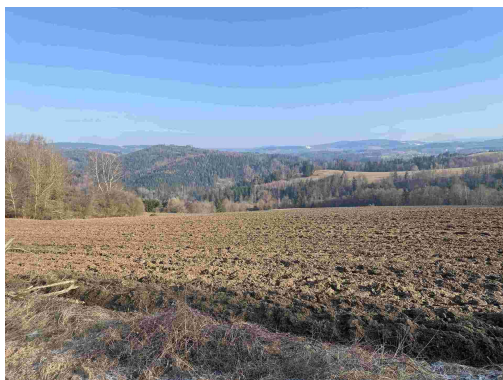

prodej pozemků Spálov u Semil

51301, Semily

990 000 Kč

za nemovitost

Prodávající si vyhrazuje právo vybrat kupujícího na základě jím zvolených kritérií.

Vyřizuje

Nikola Ročejdlová

Tel.: 380 405 390

GSM: +420 778 453 728

E-mail:

rocejdlova@fondrealit.cz

Celková plocha:

28 066 m²

Druh pozemku:

zemědělská

POPIS NEMOVITOSTI: Nabízíme k prodeji pozemky o celkové výměře 28 066 m² v obci Spálov, která je součástí města Semily v Libereckém kraji. V katastru nemovitostí jsou pozemky evidovány jako orná půda a trvalý travní porost. Leží v podhůří západních Krkonoš na soutoku řek Jizery a Kamenice. Krajina je zde tvořena hlubokými skalnatými údolími, lesy a výraznými pískovcovými útvary. V okolí se nachází mnoho turisticky atraktivních míst, z nichž nejznámější je Riegrova stezka. Název katastrálního území je Spálov u Semil. V případě zájmu nás neváhejte kontaktovat.