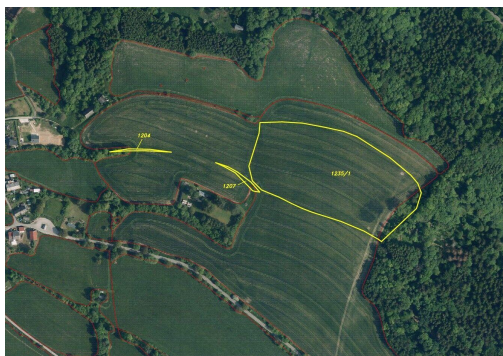

prodej pozemků Spálov u Semil

51301, Semily

990 000 Kč

za nemovitost

Prodávající si vyhrazuje právo vybrat kupujícího na základě jím zvolených kritérií.

Vyřizuje

Nikola Ročejdlová

Tel.: 380 405 390

GSM: +420 778 453 728

E-mail:

rocejdlova@fondrealit.cz

Celková plocha:

28 066 m²

Druh pozemku:

zemědělská

POPIS NEMOVITOSTI: Nabízíme k prodeji pozemky o celkové výměře 28 066 m² v obci Spálov, která je součástí města Semily v Libereckém kraji. V katastru nemovitostí jsou pozemky evidovány jako orná půda a trvalý travní porost. Leží v podhůří západních Krkonoš na soutoku řek Jizery a Kamenice. Krajina je zde tvořena hlubokými skalnatými údolími, lesy a výraznými pískovcovými útvary. V okolí se nachází mnoho turisticky atraktivních míst, z nichž nejznámější je Riegrova stezka. Název katastrálního území je Spálov u Semil. V případě zájmu nás neváhejte kontaktovat.