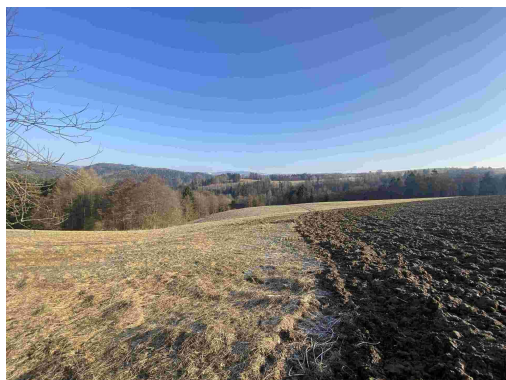

prodej pozemků Spálov u Semil

51301, Semily

990 000 Kč

za nemovitost

Prodávající si vyhrazuje právo vybrat kupujícího na základě jím zvolených kritérií.

Vyřizuje

Nikola Ročejdlová

Tel.: 380 405 390

GSM: +420 778 453 728

E-mail:

rocejdlova@fondrealit.cz

Celková plocha:

28 066 m²

Druh pozemku:

zemědělská

POPIS NEMOVITOSTI: Nabízíme k prodeji pozemky o celkové výměře 28 066 m² v obci Spálov, která je součástí města Semily v Libereckém kraji. V katastru nemovitostí jsou pozemky evidovány jako orná půda a trvalý travní porost. Leží v podhůří západních Krkonoš na soutoku řek Jizery a Kamenice. Krajina je zde tvořena hlubokými skalnatými údolími, lesy a výraznými pískovcovými útvary. V okolí se nachází mnoho turisticky atraktivních míst, z nichž nejznámější je Riegrova stezka. Název katastrálního území je Spálov u Semil. V případě zájmu nás neváhejte kontaktovat.