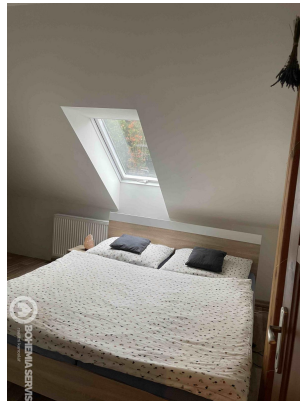

pronájem prostorného bytu 2+kk v obci Lovčice

28601, Bílé Podolí

9 500 Kč
 za měsíc

 Vyřizuje
Dagmar Vokřál Báčová
Tel.: +420 725293246
GSM: +420 725293246
E-mail:
dagmar.bacova@bohemiasservis.com

Dispozice bytu:	2+kk	Podlaží v domě:	2
Počet podlaží v domě:	2	Celková podlahová plocha:	60 m ²
Druh objektu:	cihlová	Stav objektu:	po rekonstrukci
Vlastnictví:	osobní	Umístění objektu:	klidná část obce
Topení:	Ústřední - tuhá paliva	Energetická náročnost:	G - Mimořádně nevhodná

POPIS NEMOVITOSTI: Nabízíme k pronájmu podkrovní byt ve druhém nadzemním podlaží domu v obci Lovčice.

Dispozice: prostorný obývací pokoj spojený s kuchyňským koutem, ložnice, koupelna, chodba s vestavěnou prostornou skříní, druhá koupelna se sprchovým koutem, umyvadlem a WC a s přípojkou na pračku.

Výměra bytu 60 metrů čtverečních.

Ideální bydlení pro mladý pár.

Vytápění je centrální - kotlem na dřevo (instalován před třemi lety).

V bytě je nový rozvod el. energie se samostatným měřičem spotřeby el. proudu.