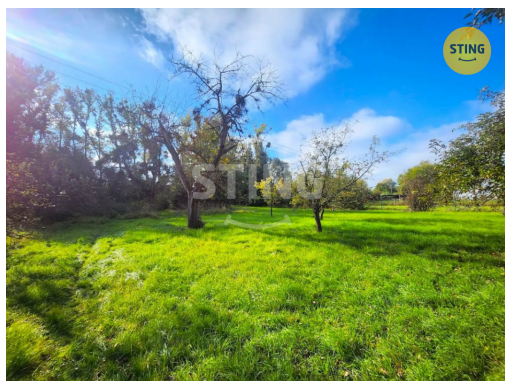

Prodej - Pozemky

číslo zakázky: 133687

Prodej stavebního pozemku 2.697 m², Osek nad Bečvou

Osek nad Bečvou

1 790 000 Kč
za nemovitost

Vyřizuje

Iveta Radilová

Tel.: 800 10 30 10

GSM: 800 10 30 10

E-mail:

zakaznický.servis@rksting.cz

Celková plocha: 2 697 m²

Umístění objektu: okraj obce

Občanská vybavenost: Škola; Školka; Pošta

Druh pozemku: zahrada

Doprava: silnice; autobus

POPIS NEMOVITOSTI: Ve výhradním zastoupení majitele Vám nabízíme prodej stavebního pozemku s výměrou 2.697 m² v Oseku nad Bečvou. Přístup z obecní zpevněné komunikace. Aktuálně je pozemek užívám jako zahrada a je kompletně oplocený. Možno vybudovat stavbu do 40m².

Doporučujeme prohlídku. Do konce května 2026 nabízíme prostřednictvím našeho partnera úrokové sazby od 4,79 % p.a. Více informací Vám sdělí náš specialista na prohlídce.