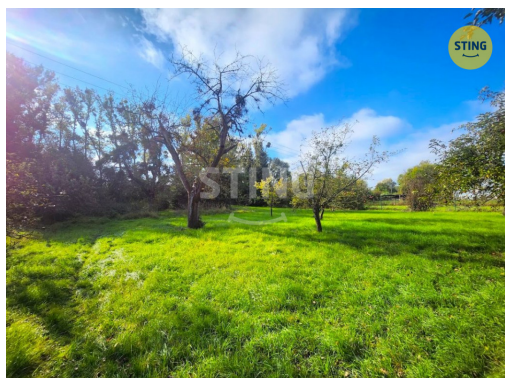

Prodej - Pozemky

číslo zakázky: 133687

Prodej stavebního pozemku 2.697 m², Osek nad Bečvou

Osek nad Bečvou

1 790 000 Kč
za nemovitost

Vyřizuje

Iveta Radilová

Tel.: 800 10 30 10

GSM: 800 10 30 10

E-mail:

zakaznický.servis@rksting.cz

Celková plocha: 2 697 m²

Umístění objektu: okraj obce

Občanská vybavenost: Škola; Školka; Pošta

Druh pozemku: zahrada

Doprava: silnice; autobus

POPIS NEMOVITOSTI: Ve výhradním zastoupení majitele Vám nabízíme prodej stavebního pozemku s výměrou 2.697 m² v Oseku nad Bečvou. Přístup z obecní zpevněné komunikace. Aktuálně je pozemek užívám jako zahrada a je kompletně oplocený. Možno vybudovat stavbu do 40m².

Doporučujeme prohlídku. Do konce května 2026 nabízíme prostřednictvím našeho partnera úrokové sazby od 4,79 % p.a. Více informací Vám sdělí náš specialista na prohlídce.