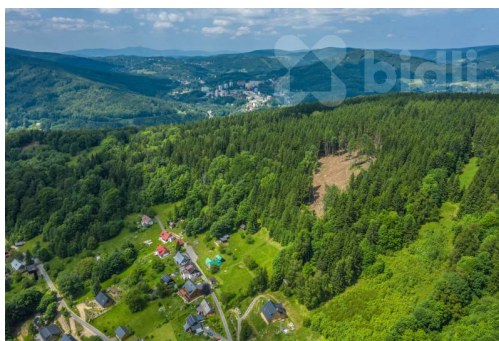

Prodej lesního pozemku 6 696 m² - Šumberk nad Desnou | Klid, soukromí a investice do přírody

46841, Šumberk nad Desnou, Tanvald

669 600 Kč
za nemovitost

cena včetně provize a
služeb RK

Vyřizuje

Dan Korpáš

Tel.: 774 110 007

GSM: 774 110 007

E-mail: info@bidli.cz

Celková plocha: 6 696 m²

Energetická náročnost: G - Mimořádně
nehospodárná

Druh pozemku: les

POPIS NEMOVITOSTI: Nabízíme k prodeji jedinečnou příležitost vlastnit kus přírody v malebném katastrálním území Šumberk nad Desnou. Tento lesní pozemek o rozloze 6 696 m² se nachází v tiché a klidné části obce, která zaručuje naprosté soukromí a harmonii s přírodou.

Les je v dobrém stavu a představuje ideální volbu pro milovníky přírody, turistiky a klidu, kteří hledají útočiště od městského ruchu.

Pozemek nabízí různé možnosti využití - od rekreačních aktivit, lesního hospodaření až po dlouhodobou investici do půdy, která si svou hodnotu udržuje.

Přístup k pozemku je snadný, a přesto se nachází v prostředí, kde převládá naprostý klid, čistý vzduch a krásné výhledy na okolní krajinu Jizerských hor.