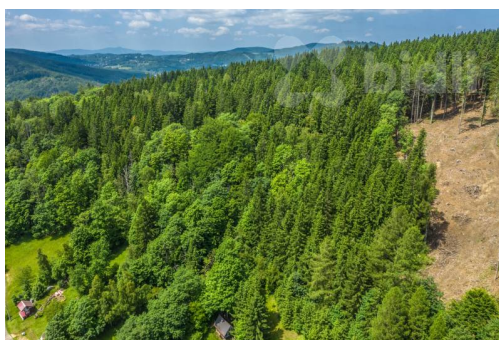

Prodej lesního pozemku 6 696 m² - Šumberk nad Desnou | Klid, soukromí a investice do přírody

46841, Šumberk nad Desnou, Tanvald

669 600 Kč
za nemovitost

cena včetně provize a
služeb RK

Vyřizuje

Dan Korpáš

Tel.: 774 110 007

GSM: 774 110 007

E-mail: info@bidli.cz

Celková plocha: 6 696 m²

Energetická náročnost: G - Mimořádně
nehospodárná

Druh pozemku: les

POPIS NEMOVITOSTI: Nabízíme k prodeji jedinečnou příležitost vlastnit kus přírody v malebném katastrálním území Šumberk nad Desnou. Tento lesní pozemek o rozloze 6 696 m² se nachází v tiché a klidné části obce, která zaručuje naprosté soukromí a harmonii s přírodou.

Les je v dobrém stavu a představuje ideální volbu pro milovníky přírody, turistiky a klidu, kteří hledají útočiště od městského ruchu.

Pozemek nabízí různé možnosti využití - od rekreačních aktivit, lesního hospodaření až po dlouhodobou investici do půdy, která si svou hodnotu udržuje.

Přístup k pozemku je snadný, a přesto se nachází v prostředí, kde převládá naprostý klid, čistý vzduch a krásné výhledy na okolní krajinu Jizerských hor.