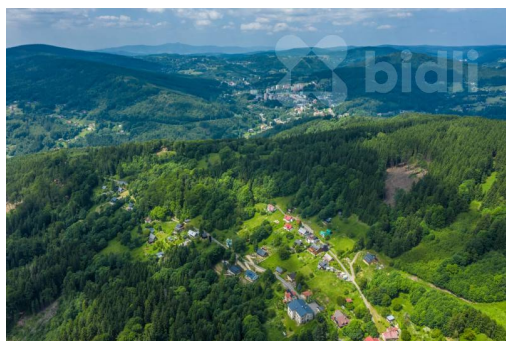

Prodej lesního pozemku 6 696 m² - Šumberk nad Desnou | Klid, soukromí a investice do přírody

46841, Šumberk nad Desnou, Tanvald

669 600 Kč
za nemovitost

cena včetně provize a
služeb RK

Vyřizuje

Dan Korpáš

Tel.: 774 110 007

GSM: 774 110 007

E-mail: info@bidli.cz

Celková plocha: 6 696 m²

Energetická náročnost: G - Mimořádně
nehospodárná

Druh pozemku: les

POPIS NEMOVITOSTI: Nabízíme k prodeji jedinečnou příležitost vlastnit kus přírody v malebném katastrálním území Šumberk nad Desnou. Tento lesní pozemek o rozloze 6 696 m² se nachází v tiché a klidné části obce, která zaručuje naprosté soukromí a harmonii s přírodou.

Les je v dobrém stavu a představuje ideální volbu pro milovníky přírody, turistiky a klidu, kteří hledají útočiště od městského ruchu.

Pozemek nabízí různé možnosti využití - od rekreačních aktivit, lesního hospodaření až po dlouhodobou investici do půdy, která si svou hodnotu udržuje.

Přístup k pozemku je snadný, a přesto se nachází v prostředí, kde převládá naprostý klid, čistý vzduch a krásné výhledy na okolní krajinu Jizerských hor.