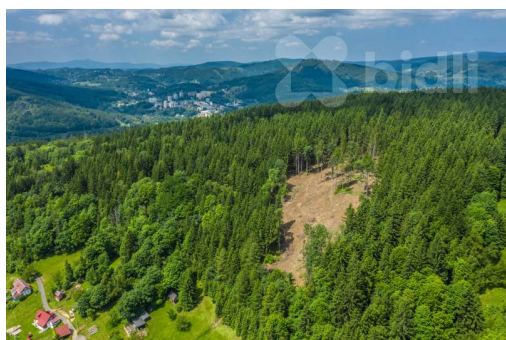

Prodej lesního pozemku 6 696 m² - Šumberk nad Desnou | Klid, soukromí a investice do přírody

46841, Šumberk nad Desnou, Tanvald

669 600 Kč
za nemovitost

cena včetně provize a
služeb RK

Vyřizuje

Dan Korpáš

Tel.: 774 110 007

GSM: 774 110 007

E-mail: info@bidli.cz

Celková plocha: 6 696 m²

Energetická náročnost: G - Mimořádně
nehospodárná

Druh pozemku: les

POPIS NEMOVITOSTI: Nabízíme k prodeji jedinečnou příležitost vlastnit kus přírody v malebném katastrálním území Šumberk nad Desnou. Tento lesní pozemek o rozloze 6 696 m² se nachází v tiché a klidné části obce, která zaručuje naprosté soukromí a harmonii s přírodou.

Les je v dobrém stavu a představuje ideální volbu pro milovníky přírody, turistiky a klidu, kteří hledají útočiště od městského ruchu.

Pozemek nabízí různé možnosti využití - od rekreačních aktivit, lesního hospodaření až po dlouhodobou investici do půdy, která si svou hodnotu udržuje.

Přístup k pozemku je snadný, a přesto se nachází v prostředí, kde převládá naprostý klid, čistý vzduch a krásné výhledy na okolní krajinu Jizerských hor.