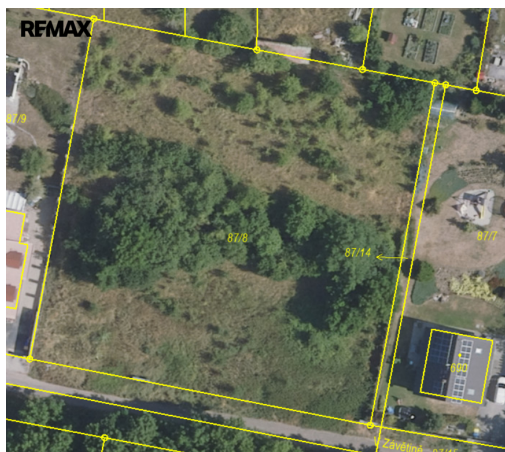

Prodej stavebního pozemku 3602 m² v Nelahozevsi

Nelahozeves

10 806 000 Kč
za nemovitost

cena je včetně provize a
veškerého právního servisu

Vyřizuje

Otakar Schuma

Tel.: +420603171112

GSM: +420777051051

E-mail:

otakar.schuma@re-max.cz

Celková plocha: 3 602 m²

Inženýrské sítě: elektřina

Druh pozemku: pro bydlení

Umístění objektu: klidná část obce

POPIS NEMOVITOSTI: Ve výhradním zastoupení majitele nabízíme stavební pozemek parc. č. 87/8, který je lze případně využít k výstavbě až tří rodinných domů.

Čtvercový pozemek s výměrou 3 602 m² je umístěn na atraktivním klidném místě v ulici V Závětině. Elektřina je na hranici pozemku. Obecní vodovod, kanalizace a asfaltová silnice je nyní v jednání s městem.

Pro více informací prosím kontaktujte realitního makléře.