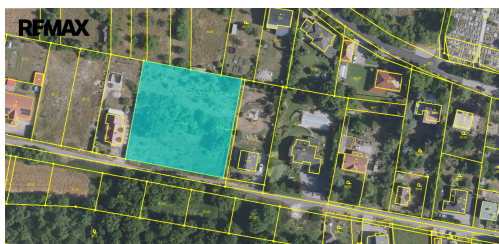

Prodej stavebního pozemku 3602 m² v Nelahozevsi

Nelahozeves

10 806 000 Kč
za nemovitost

cena je včetně provize a
veškerého právního servisu

Vyřizuje

Otakar Schuma**Tel.:** +420603171112**GSM:** +420777051051**E-mail:**otakar.schuma@re-max.cz**Celková plocha:** 3 602 m²**Inženýrské sítě:** elektřina**Druh pozemku:** pro bydlení**Umístění objektu:** klidná část obce

POPIS NEMOVITOSTI: Ve výhradním zastoupení majitele nabízíme stavební pozemek parc. č. 87/8, který je lze případně využít k výstavbě až tří rodinných domů.

Čtvercový pozemek s výměrou 3 602 m² je umístěn na atraktivním klidném místě v ulici V Závětině. Elektřina je na hranici pozemku. Obecní vodovod, kanalizace a asfaltová silnice je nyní v jednání s městem.