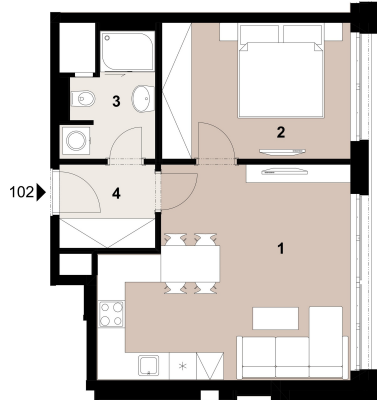

Prodej, Byty 2+kk, 44 m² - Bohdalecké zahrady - Praha 4

U plynárny, 14000, Praha 4, Praha

8 413 373 Kč
za nemovitost

Vyřizuje

Zuzana Humpálová

Tel.: +420 226 221 111

GSM: +420 226 222 222

E-mail:

info@central-group.cz