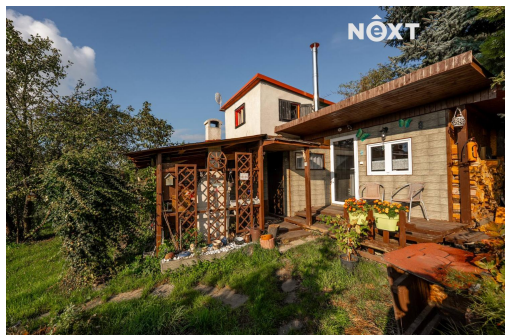

Prodej Chata, 57m²

Na Vysokém, 27203, Kladno

2 150 000 Kč
za nemovitost

Vyřizuje

Bc. Monika Burgrová

Tel.: 800 700 099

GSM: +420 725 173 088

E-mail:

info@nextreality.cz

Poloha objektu: samostatný

Stav objektu: dobrý

Typ domu: patrový

Umístění objektu: polosamota

Druh objektu: dřevěná

Počet podlaží v objektu: 1

Užitná plocha: 57 m²

Energetická náročnost: G - Mimořádně neehospodárná

POPIS NEMOVITOSTI: Představuji vám nabídku prodeje chaty v klidné lokalitě Kladno Dubí, osada Kateřina. Chata o zastavěné ploše 34 m², je postavena na pozemku o celkové výměře 376 m². Je obklopena vzrostlou okrasnou zahradou, ale naleznete zde i místo pro pěstování domácích plodin. Vstup do chaty je z jižně orientované terasy, a to přímo do kuchyně, která je vybavena kuchyňskou sestavou. Z kuchyně se vchází do chodby se schodištěm, ze které je vstup do hlavní obytné místnosti, která je vybavena krbem a do koupelny, vybavenou sprchovým koutem, umyvadlem a toaletou. Po schodišti vystoupáme do druhého nadzemního podlaží, kde se nachází ložnice a pracovní kout. Na jižní straně chaty je vybudována pergola pro posezení s přáteli s otevřeným krbem a na ni navazují další terasovitě uspořádané terasy, kde je možné umístit vířivku, nebo lehátka pro letní odpočinek. Chata je napojena na elektřinu a sezónní vodovod. Parkování je možné před vstupem do chatové oblasti. Chata se nachází pouhých 10 minut jízdy od centra Kladna. V okolí je řada možností pro trávení volného času v přírodě - v dojezdové vzdálenosti do pěti minut se nachází kladenská cyklostezka a množství lesních stezek. Dobré spojení zajišťuje i MHD, autobusová zastávka je v docházkové vzdálenosti do 15 minut. Pro komunikaci uvádějte evidenční číslo zakázky N114529.