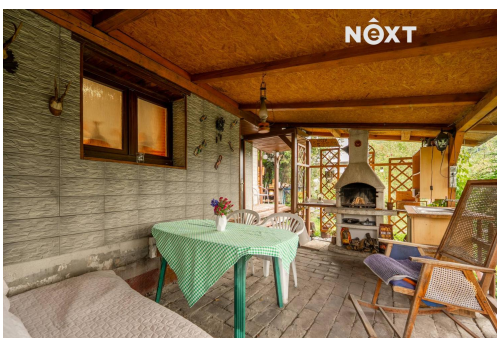

Prodej Chata, 57m²

Na Vysokém, 27203, Kladno

2 150 000 Kč
za nemovitost

Vyřizuje

Bc. Monika Burgrová

Tel.: 800 700 099

GSM: +420 725 173 088

E-mail:

info@nextreality.cz

Poloha objektu: samostatný

Stav objektu: dobrý

Typ domu: patrový

Umístění objektu: polosamota

Druh objektu: dřevěná

Počet podlaží v objektu: 1

Užitná plocha: 57 m²

Energetická náročnost: G - Mimořádně neehospodárná

POPIS NEMOVITOSTI: Představuji vám nabídku prodeje chaty v klidné lokalitě Kladno Dubí, osada Kateřina. Chata o zastavěné ploše 34 m², je postavena na pozemku o celkové výměře 376 m². Je obklopena vzrostlou okrasnou zahradou, ale naleznete zde i místo pro pěstování domácích plodin. Vstup do chaty je z jižně orientované terasy, a to přímo do kuchyně, která je vybavena kuchyňskou sestavou. Z kuchyně se vchází do chodby se schodištěm, ze které je vstup do hlavní obytné místnosti, která je vybavena krbem a do koupelny, vybavenou sprchovým koutem, umyvadlem a toaletou. Po schodišti vystoupáme do druhého nadzemního podlaží, kde se nachází ložnice a pracovní kout. Na jižní straně chaty je vybudována pergola pro posezení s přáteli s otevřeným krbem a na ni navazují další terasovitě uspořádané terasy, kde je možné umístit vířivku, nebo lehátka pro letní odpočinek. Chata je napojena na elektřinu a sezónní vodovod. Parkování je možné před vstupem do chatové oblasti. Chata se nachází pouhých 10 minut jízdy od centra Kladna. V okolí je řada možností pro trávení volného času v přírodě - v dojezdové vzdálenosti do pěti minut se nachází kladenská cyklostezka a množství lesních stezek. Dobré spojení zajišťuje i MHD, autobusová zastávka je v docházkové vzdálenosti do 15 minut. Pro komunikaci uvádějte evidenční číslo zakázky N114529.