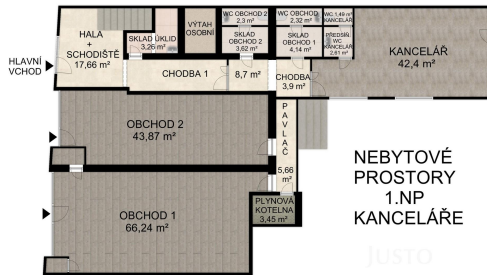

Pronájem ordinace 47 m²

Havlíčkovo nám., Písek

15 000 Kč

za měsíc

+ zálohy na služby

Vyřizuje

Dana Štolková

Tel.: 603 333 375

GSM: 732 193 217

E-mail: stolkova@justo.cz

Plocha kanceláří:	47 m²	Druh objektu:	cihlová
Stav objektu:	ve výstavbě (hrubá stavba)	Druh prostor:	Ordinace
Umístění objektu:	centrum obce	Doprava:	vlak; dálnice; silnice; MHD; autobus
Komunikace:	dlážděná	Elektrina:	Elektro - 230 V; Elektro - 400 V
Voda:	Vodovod	Telekomunikace:	Internet
Topení:	Ústřední - dálkové	Energetická náročnost:	G - Mimořádně nevhodná

POPIS NEMOVITOSTI: V exkluzivním zastoupení majitele vám nabízíme k pronájmu reprezentativní nebytový prostor v přízemí modernizované budovy s bezbariérovým přístupem.

- Nabízíme výjimečnou příležitost v samém srdci historického centra města Písek - v lokalitě s vysokou frekvencí pohybu, v bezprostřední blízkosti hlavního náměstí.
- přizpůsobení interiéru vašemu podnikání je samozřejmostí.
- Sociální zázemí je řešeno dle hygienických norem.
- Kolaudace konec března 2026. Pro bližší informace nás neváhejte kontaktovat.