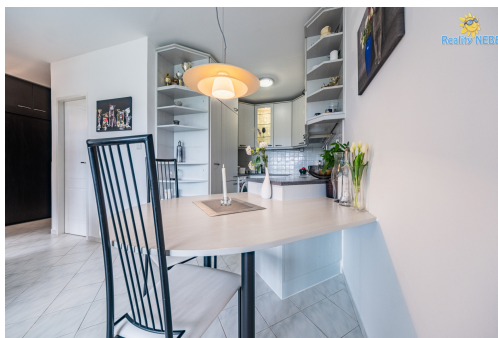

Pronájem bytu 2+kk Na Okruhu Praha Libuš metro Písnice

Na okruhu, 14200, Praha-Libuš, Praha

19 999 Kč

za měsíc

+cca 3.500,-Kč komplet poplatky a energie (celkem cca 23.500,-Kč)

Vyřizuje

Helena Dobešová

Tel.: 608 77 14 77

GSM: 608 77 14 77

E-mail:

dobesova@realitynebe.cz

Dispozice bytu: 2+kk

Počet podlaží v domě: 8

Druh objektu: panelová

Vlastnictví: osobní

Doprava: silnice; MHD; autobus

Voda: Vodovod

Energetická náročnost: D - Méně úsporná

Podlaží v domě: 6

Celková podlahová plocha: 43 m²

Stav objektu: velmi dobrý

Sklep: 2 m²

Elektřina: Elektro - 230 V

Topení: Ústřední - dálkové

POPIS NEMOVITOSTI: Nabízíme k dlouhodobému pronájmu byt o dispozici 2+kk a výměře 43 m², nacházející se v 5.patře (6/8NP) panelového domu s výtahem, v klidné části Prahy 4 - Libuš, ulice Na okruhu. Byt je orientován na Jih, tedy sem celý den svítí slunce, je tak světlý a teplý.

Skládá se ze samostatné ložnice, obývacího pokoje se zařízeným kuchyňským koutem (linka s vestavnými spotřebiči - lednice s mrazákem, el. varná deska, trouba, digestoř, mikrovlnná trouba, možnost pračky a barovým pultem).

Koupelna se sprchovým koutem a WC. Ve vstupní chodbě se nacházejí vestavné šatní skříně, byt má bezpečnostní dveře a náleží k němu sklepní kóje v suterénu domu.

Okolí domu je klidné, jedná se o slepou ulici, před vchodem cyklostezka a pár kroků vstup do Modřanské Rokle. V okolí se nachází veškerá občanská vybavenost - školy, školky, obchody, pošta, restaurace i lékařská péče.