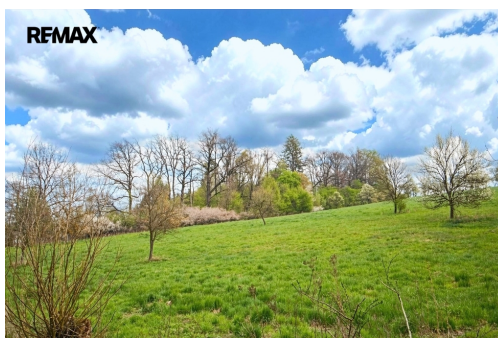

Prodej pozemků ve Zlíně Mladcové

Zlín

880 000 Kč

za nemovitost

včetně provize a právních služeb

Vyřizuje

Ing. Radim Burda

GSM: +420731619803

E-mail:

radim.burda@re-max.cz

Celková plocha: 5 599 m²

Druh pozemku: ostatní

POPIS NEMOVITOSTI: Ve výhradním zastoupení nabízím na prodej sad v lokalitě Zbožensko, Zlín - Mladcová. Velikost pozemků je 5599 m² a nachází se v sousedství zahradní osady, ležící jihovýchodně od Dolního zboženského rybníku.

Sad je orientovaný jihozápadním směrem a je na něj přímý vstup z místní komunikace. Ze sítě je dostupná elektřina. Podle územního plánu se jedná o plochu smíšenou nezastavěného území.

Pro více informací mě prosím kontaktujte.

Majitel si vyhrazuje právo vybrat kupujícího na základě jím zvolených kritérií. Veškeré údaje v inzerátu mají informativní charakter a nepředstavují nabídku ve smyslu § 1731 a § 1732 občanského zákoníku ani veřejný příslib dle § 1733. Z této nabídky nevzniká nárok na uzavření smlouvy. Prodávající si vyhrazuje právo vybrat kupujícího na základě jím zvolených kritérií.