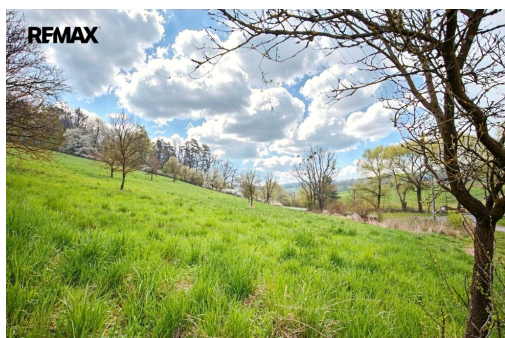

Prodej pozemků ve Zlíně Mladcové

Zlín

880 000 Kč

za nemovitost

včetně provize a právních služeb

Vyřizuje

Ing. Radim Burda

GSM: +420731619803

E-mail:

radim.burda@re-max.cz

Celková plocha: 5 599 m²

Druh pozemku: ostatní

POPIS NEMOVITOSTI: Ve výhradním zastoupení nabízím na prodej sad v lokalitě Zbožensko, Zlín - Mladcová. Velikost pozemků je 5599 m² a nachází se v sousedství zahradní osady, ležící jihovýchodně od Dolního zboženského rybníku.

Sad je orientovaný jihozápadním směrem a je na něj přímý vstup z místní komunikace. Ze sítě je dostupná elektřina. Podle územního plánu se jedná o plochu smíšenou nezastavěného území.

Pro více informací mě prosím kontaktujte.

Majitel si vyhrazuje právo vybrat kupujícího na základě jím zvolených kritérií. Veškeré údaje v inzerátu mají informativní charakter a nepředstavují nabídku ve smyslu § 1731 a § 1732 občanského zákoníku ani veřejný příslib dle § 1733. Z této nabídky nevzniká nárok na uzavření smlouvy. Prodávající si vyhrazuje právo vybrat kupujícího na základě jím zvolených kritérií.