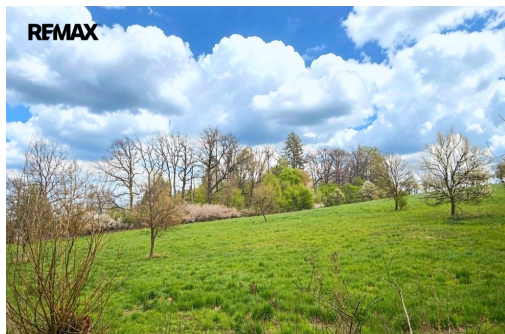

Prodej pozemků ve Zlíně Mladcové

Zlín

880 000 Kč

za nemovitost

včetně provize a právních služeb

Vyřizuje

Ing. Radim Burda

GSM: +420731619803

E-mail:

radim.burda@re-max.cz

Celková plocha: 5 599 m²

Druh pozemku: ostatní

POPIS NEMOVITOSTI: Ve výhradním zastoupení nabízím na prodej sad v lokalitě Zbožensko, Zlín - Mladcová. Velikost pozemků je 5599 m² a nachází se v sousedství zahradní osady, ležící jihovýchodně od Dolního zboženského rybníku.

Sad je orientovaný jihozápadním směrem a je na něj přímý vstup z místní komunikace. Ze sítě je dostupná elektřina. Podle územního plánu se jedná o plochu smíšenou nezastavěného území. Stavba na fotografiích je pouze ilustrativní. Pro více informací mě prosím kontaktujte.

Majitel si vyhrazuje právo vybrat kupujícího na základě jím zvolených kritérií. Veškeré údaje v inzerátu mají informativní charakter a nepředstavují nabídku ve smyslu § 1731 a § 1732 občanského zákoníku ani veřejný příslib dle § 1733. Z této nabídky nevzniká nárok na uzavření smlouvy.

Prodávající si vyhrazuje právo vybrat kupujícího na základě jím zvolených kritérií.