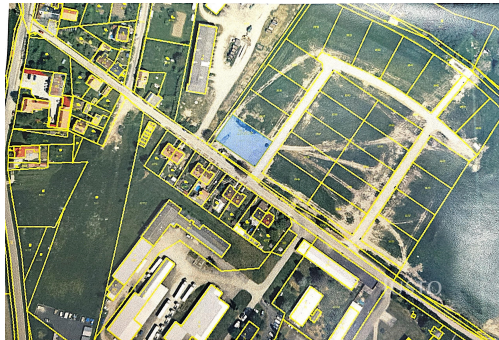

Prodej pozemku 1147 m²

Čížová

2 700 Kč
za m²

Vyřizuje

Markéta Modrová

Tel.: 603 333 375

GSM: 603 882 722

E-mail: modrova@justo.cz

Celková plocha: 1 147 m²

Umístění objektu: klidná část obce

Voda: Vodovod

Druh pozemku: pro bydlení

Elektrina: Elektro - 230 V; Elektro - 400 V

Odpad: Kanalizace

POPIS NEMOVITOSTI: V zastoupení majitele nabízíme k prodeji pozemek o rozloze 1147 m², který se nachází v obci Zlivice u Čížové, okr. Písek.

Pozemek je situován u komunikace, která vede ze Zlivic do Písku. Na hranici pozemku je kaplička s přípojkou elektřiny a obecní kanalizace. Zdroj vody obecní kanalizace. Komunikace a osvětlení k pozemkům je momentálně ve výstavbě. Jedná se o satelitní výstavbu 25 parcel.

Zlivice jsou místní částí obce Čížová. Tvoří s ní z hlediska zástavby jednu oblast, Zlivice pokračují východním směrem tam, kde právě Čížová končí a přirozenou hranici tak tvoří pouze železniční trať z Písku do Zdic. Většinu zástavby Zlivic představují rodinné domy, nacházejí se zde ale i starší stavení. V dosahu obce je obec Čížová vzdálenost 5 min s veškerou občanskou vybaveností.