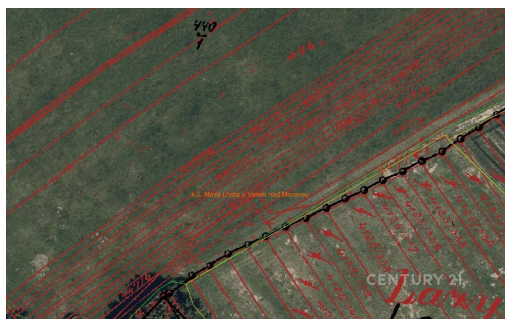

Nová Lhota u Veselí nad Moravou, zemědělské pozemky, 54 160 m²

Nová Lhota

2 000 000 Kč

za nemovitost

včetně provize RK

Vyřizuje

Zákaznická Linka

Tel.: 538 728 645

GSM: +420 538 728 645

E-mail:

bonusbrno@century21.cz

Celková plocha: 54 160 m²

Druh pozemku: zemědělská

POPIS NEMOVITOSTI: Nabízíme k prodeji soubor pozemků v katastrálním území Nová Lhota u Veselí nad Moravou o celkové výměře 54 160 m².

Součástí nabídky je:

parcela orné půdy o výměře 1 125 m²,

tři parcely trvalého travního porostu o celkové výměře 4 447 m²,

čtrnáct parcel vedených v zjednodušené evidenci o výměře 48 588 m².

Pozemky jsou aktuálně obhospodařovány a jsou zařazeny v systému LPIS.

V případě zájmu či doplňujících informací nás neváhejte kontaktovat.