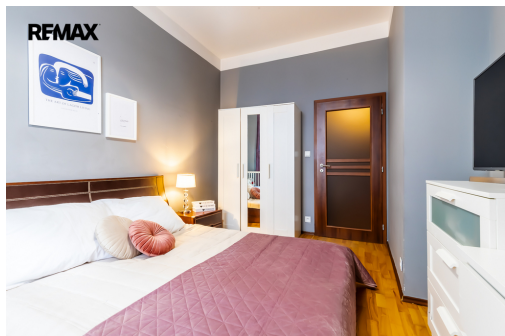

Prodej bytu 2+kk, 44,11 m², ul. Na Bělidle, Praha 5 - Smíchov

Na bělidle, Praha 5, Praha

7 690 000 Kč

za nemovitost

včetně provize a právních služeb.

Vyřizuje

Kristina Konopelko

Tel.: 222 524 840

GSM: +420778058858

E-mail:

mareckova.team@re-max.cz

Dispozice bytu:	2+kk	Podlaží v domě:	1
Počet podlaží v domě:	5	Celková podlahová plocha:	44 m²
Druh objektu:	cihlová	Stav objektu:	velmi dobrý
Vlastnictví:	osobní	Doprava:	vlak; silnice; MHD; autobus
Plyn:	Plynovod	Odpad:	Kanalizace
Energetická náročnost:	C - Úsporná		

POPIS NEMOVITOSTI: Nabízíme k prodeji zařízený byt 2+kk o velikosti 44,11 m², situovaný v 1. zvýšeném nadzemním podlaží cihlového domu v žádané lokalitě Praha 5 - Smíchov, ulice Na Bělidle.

Dispozice bytu zahrnuje obývací pokoj s kuchyňskou linkou, ložnici, praktickou chodbu, koupelnu se sprchovým koutem a toaletou.

Skvělá dopravní dostupnost - jen pár kroků od domu je stanice metra Anděl (B) a zastávky tramvají, které vás rychle spojí s centrem.

Lokalita nabízí kompletní občanskou vybavenost. V okolí je spousta oblíbených míst - kavárny, bisto, restaurace a různé jiné podniky. Přímo za rohem se nachází OC Nový Smíchov s obchody, restauracemi, kinem a fitness centrem. Pro milovníky sportu a přírody je nedaleko Zahrada Kinských, Petřínské sady a náplavka u Vltavy, ideální na