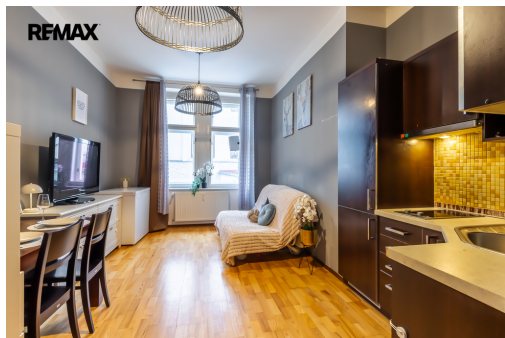

Prodej bytu 2+kk, 44,11 m², ul. Na Bělidle, Praha 5 - Smíchov

Na bělidle, Praha 5, Praha

7 690 000 Kč

za nemovitost

včetně provize a právních služeb.

Vyřizuje

Kristina Konopelko

Tel.: 222 524 840

GSM: +420778058858

E-mail:

mareckova.team@re-max.cz

Dispozice bytu:	2+kk	Podlaží v domě:	1
Počet podlaží v domě:	5	Celková podlahová plocha:	44 m²
Druh objektu:	cihlová	Stav objektu:	velmi dobrý
Vlastnictví:	osobní	Doprava:	vlak; silnice; MHD; autobus
Plyn:	Plynovod	Odpad:	Kanalizace
Energetická náročnost:	C - Úsporná		

POPIS NEMOVITOSTI: Nabízíme k prodeji zařízený byt 2+kk o velikosti 44,11 m², situovaný v 1. zvýšeném nadzemním podlaží cihlového domu v žádané lokalitě Praha 5 - Smíchov, ulice Na Bělidle.

Dispozice bytu zahrnuje obývací pokoj s kuchyňskou linkou, ložnici, praktickou chodbu, koupelnu se sprchovým koutem a toaletou.

Skvělá dopravní dostupnost - jen pár kroků od domu je stanice metra Anděl (B) a zastávky tramvají, které vás rychle spojí s centrem.

Lokalita nabízí kompletní občanskou vybavenost. V okolí je spousta oblíbených míst - kavárny, bisto, restaurace a různé jiné podniky. Přímo za rohem se nachází OC Nový Smíchov s obchody, restauracemi, kinem a fitness centrem. Pro milovníky sportu a přírody je nedaleko Zahrada Kinských, Petřínské sady a náplavka u Vltavy, ideální na