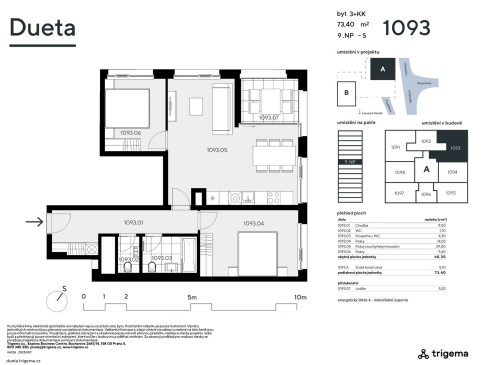

E-mail: prodej@trigema.cz
Dueta

Dispozice bytu:	3+kk
Počet podlaží v domě:	15
Druh objektu:	skeletová
Vlastnictví:	osobní
Energetická náročnost:	A - Mimořádně úsporná

Podlaží v domě:	9
Celková podlahová plocha:	68 m ²
Stav objektu:	projekt
Lodžie:	5 m ²

POPIS NEMOVITOSTI: Byt č. 1093: Prostorné 3+kk s lodžií a dvěma toaletami

Výstavba zahájena - 40 % bytů prodáno během 6 měsíců!

Neváhejte s výběrem - právě teď máte možnost zvolit si ideální dispozici i orientaci bytu v atraktivním projektu Dueta Kamýk, který spojuje moderní bydlení s přírodou

 Byt č. 1093 o dispozici 3+kk a celkové podlahové ploše 73,40 m² se nachází v 9. nadzemním podlaží a je orientován na sever.

 Dispozici tvoří prostorný obývací pokoj s kuchyňským koutem (29 m²), dvě samostatné ložnice, chodba, koupelna s WC a vanou a samostatné WC. Obytná plocha činí 68,30 m², doplněná o svislé konstrukce a konstrukční prvky.