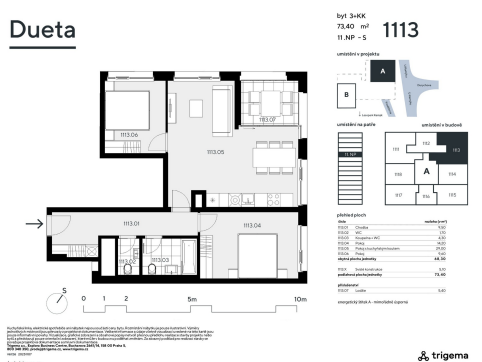

Dueta

12 880 000 Kč

za nemovitost

Cena vč. DPH. Cena nezahrnuje sklep a parkovací stání.

Vyřizuje

Adam Purč

Tel.: +420 737 283 300

GSM: +420 771 516 501

E-mail: prodej@trigema.cz

Dispozice bytu: 3+kk

Počet podlaží v domě: 15

Druh objektu: skeletová

Vlastnictví: osobní

Energetická náročnost: A - Mimořádně úsporná

Podlaží v domě: 11

Celková podlahová plocha: 68 m²

Stav objektu: novostavba

Lodžie: 5 m²

POPIS NEMOVITOSTI: Byt č. 1113: Prostorné 3+kk s lodžií a dvěma toaletami

Výstavba zahájena - 40 % bytů prodáno během 6 měsíců!

Neváhejte s výběrem - právě teď máte možnost zvolit si ideální dispozici i orientaci bytu v atraktivním projektu Dueta Kamýk, který spojuje moderní bydlení s přírodou

Byt č. 1113 o dispozici 3+kk a celkové podlahové ploše 73,40 m² se nachází v 11. nadzemním podlaží a je orientován na sever.

Dispozici tvoří prostorný obývací pokoj s kuchyňským koutem (29 m²), dvě samostatné ložnice, chodba, koupelna s WC a vanou a samostatné WC. Obytná plocha činí 68,30 m², doplněná o svislé konstrukce a konstrukční prvky.

Bonusem je prostorná lodžie s výhledem na dvě světové strany.