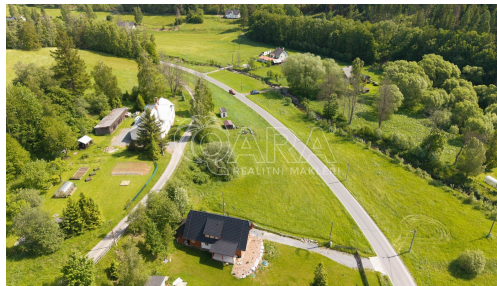

PRODEJ STAVEBNÍHO POZEMKU, 848 M KARLOVICE U VRBNA POD PRADĚDEM, JESENÍKY

Karlovice

1 549 000 Kč
za nemovitost

Vyřizuje

Ing. Monika Veličková

Tel.: +420 728373372

GSM: +420 728373372

E-mail:

monika.velickova@qara.cz

Celková plocha: 848 m²

Umístění objektu: klidná část obce

Druh pozemku:

pro bydlení

Doprava:

silnice; autobus

POPIS NEMOVITOSTI: PRODEJ STAVEBNÍHO POZEMKU, 848 M KARLOVICE U VRBNA POD PRADĚDEM, JESENÍKY

Nabízíme k prodeji slunný stavební pozemek o celkové výměře 848 m v obci Karlovice, okres Bruntál, v malebném prostředí Jeseníků.

Pozemek se nachází v klidné části obce, s výbornou dostupností po obecní asfaltové komunikaci. Dle územního plánu je určen k výstavbě rodinného domu, ideální pro investici nebo výstavbu domů.

Celková plocha: 848 m

Inženýrské sítě: elektřina a obecní vodovod v dosahu

Přístup: obecní asfaltová silnice

Okolí: krásná příroda, turistika, cyklotrasy, nedaleko lázně Karlova Studánka a Praděd

Vhodné jak pro trvalé bydlení, tak rekreaci