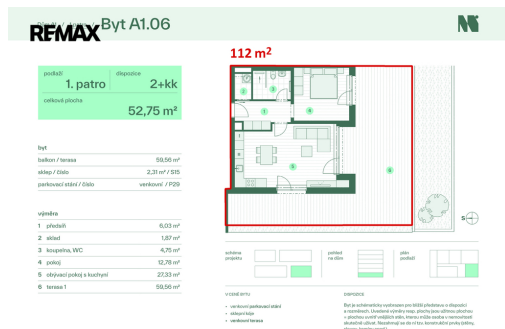

Prodej bytu 2kk v novostavbě v projektu Nové Malenovice

Tyršova, Zlín

6 993 930 Kč

za nemovitost

včetně parkování a DPH

Vyřizuje

Ing. Radim Burda

GSM: +420731619803

E-mail:

radim.burda@re-max.cz

Dispozice bytu: 2+kk

Počet podlaží v domě: 6

Druh objektu: cihlová

Vlastnictví: osobní

Umístění objektu: klidná část obce

Podlaží v domě: 1

Celková podlahová plocha: 117 m²

Stav objektu: novostavba

Sklep: 2 m²

Energetická náročnost: B - Velmi úsporná

POPIS NEMOVITOSTI: Byt 2kk s velkou jižní terasou. Trávíte rádi spoustu času na čerstvém vzduchu? S potěšením Vám nabízíme nové byty v projektu Nové Malenovice, které splní vaše očekávání o pohodlném a kvalitním bydlení.

Nabízený byt A1.06 s plochou k užívání o výměře 112m² se nachází ve zvýšeném přízemí domu A1. Užitná plocha samotného bytu je 55,51 m² plus 59,56 m² terasy plus 2,31 m² sklep. Slunná a prostorná terasa je orientována jihozápadním směrem. Pochozí výška terasy asi 1 metr nad terénem plus zábradlí terasy s výškou zhruba 90cm zakončené truhlíkem pro pěstování zeleně Vám poskytne dostatek soukromí.

Projekt Nové Malenovice zahrnuje výstavbu nové čtvrti v moderním bezbariérovém designu s důrazem na ekologii a nízkou energetickou náročnost. Výstavba byla zahájena v březnu 2025 s plánovanou kolaudací na konci roku 2026. V rámci projektu máme v nabídce více různých typů bytu. Součástí každého bytu je terasa nebo balkon, parkovací stání a sklepní jednotka. Více informací naleznete na webu projektu nebo u makléře.

Lokalita Nové Malenovice nabízí nejen klidné prostředí, ale i perfektní dostupnost do centra města nebo do blízkých Otrokovic a Napajedel. V blízkosti najdete školy, školky, obchody, sportoviště i přírodu pro volnočasové aktivity. Neváhejte a domluvte si schůzku, jsem Vám kdykoliv k dispozici.