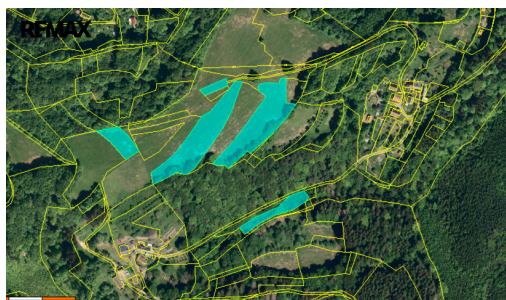

Prodej podílů na lesních pozemcích a trvalých travních porostech ve Vsetíně

Vsetín

410 000 Kč
za nemovitost

Vyřizuje

Bc. Ivana Marejková

GSM: +420725980875

E-mail:

[ivana.marejkova@re-max.c](mailto:ivana.marejkova@re-max.cz)

Z

Celková plocha: 23 456 m²

Inženýrské sítě: vodovod

Druh pozemku: trvalý travní porost

POPIS NEMOVITOSTI: Nabízíme k prodeji spoluvlastnické podíly na pozemcích nacházejících se ve Vsetíně a v Rokytnici u Vsetína.

Jedná se o soubor pozemků vedených v katastru nemovitostí jako lesní pozemky a trvalý travní porost.

Celková výměra odpovídající prodávaným podílům činí 23.456 m².

Podíly na jednotlivých parcelách jsou ve výši 1/2, 1/4, 1/8 a 1/12.

Přístup je zajištěn po okolních pozemcích a lesních cestách.

Pozemky jsou vhodné jako investice nebo pro vlastní hospodaření v lese.

V případě zájmu Vám ráda poskytnu více informací.