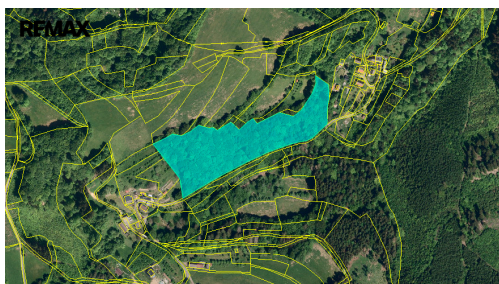

Prodej podílů na lesních pozemcích a trvalých travních porostech ve Vsetíně

Vsetín

410 000 Kč
za nemovitost

Vyřizuje

Bc. Ivana Marejková

GSM: +420725980875

E-mail:

[ivana.marejkova@re-max.c](mailto:ivana.marejkova@re-max.cz)

Z

Celková plocha: 23 456 m²

Inženýrské sítě: vodovod

Druh pozemku: trvalý travní porost

POPIS NEMOVITOSTI: Nabízíme k prodeji spoluvlastnické podíly na pozemcích nacházejících se ve Vsetíně a v Rokytnici u Vsetína.

Jedná se o soubor pozemků vedených v katastru nemovitostí jako lesní pozemky a trvalý travní porost.

Celková výměra odpovídající prodávaným podílům činí 23.456 m².

Podíly na jednotlivých parcelách jsou ve výši 1/2, 1/4, 1/8 a 1/12.

Přístup je zajištěn po okolních pozemcích a lesních cestách.

Pozemky jsou vhodné jako investice nebo pro vlastní hospodaření v lese.

V případě zájmu Vám ráda poskytnu více informací.