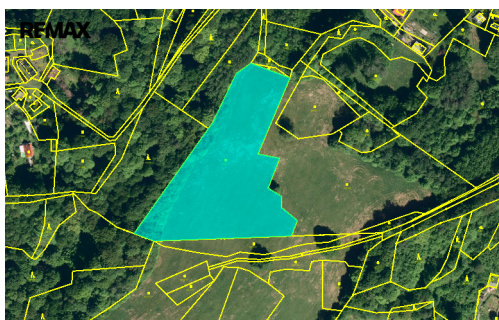

Prodej podílů na lesních pozemcích a trvalých travních porostech ve Vsetíně

Vsetín

410 000 Kč
za nemovitost

Vyřizuje

Bc. Ivana Marejková

GSM: +420725980875

E-mail:

[ivana.marejkova@re-max.c](mailto:ivana.marejkova@re-max.cz)

Z

Celková plocha: 23 456 m²

Inženýrské sítě: vodovod

Druh pozemku: trvalý travní porost

POPIS NEMOVITOSTI: Nabízíme k prodeji spoluvlastnické podíly na pozemcích nacházejících se ve Vsetíně a v Rokytnici u Vsetína.

Jedná se o soubor pozemků vedených v katastru nemovitostí jako lesní pozemky a trvalý travní porost.

Celková výměra odpovídající prodávaným podílům činí 23.456 m².

Podíly na jednotlivých parcelách jsou ve výši 1/2, 1/4, 1/8 a 1/12.

Přístup je zajištěn po okolních pozemcích a lesních cestách.

Pozemky jsou vhodné jako investice nebo pro vlastní hospodaření v lese.

V případě zájmu Vám ráda poskytnu více informací.