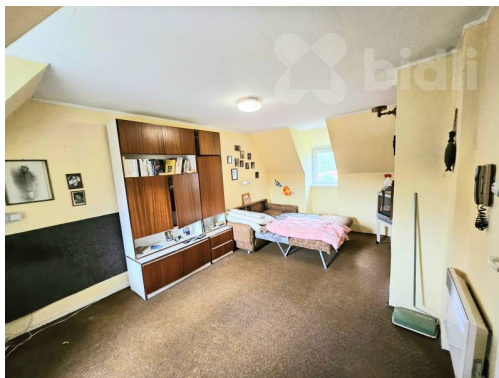

Prodej domu 90 m², pozemek 768m².

Nové sady, 41901, Duchcov

4 200 000 Kč
za nemovitost

Vyřizuje

Martin Fišer

Tel.: 774 110 007

GSM: 774 110 007

E-mail: info@bidli.cz

Poloha objektu:	řadový	Druh objektu:	smíšená
Stav objektu:	dobrý	Počet podlaží v objektu:	1
Typ domu:	přízemní	Zastavěná plocha:	70 m²
Užitná plocha:	90 m²	Plocha parcely:	768 m²
Plocha zahrady:	698 m²	Plocha dílna:	10 m²
Plocha sklepu:	60 m²	Umístění objektu:	samota
Doprava:	silnice	Komunikace:	asfaltová
Elektřina:	Elektro - 230 V; Elektro - 380 V	Voda:	Vodovod
Topení:	Lokální - tuhá paliva; Lokální - elektrické	Energetická náročnost:	G - Mimořádně nevhodná

POPIS NEMOVITOSTI: Kouzelný domek kousek od jezera Barbora - ideální pro bydlení i podnikání! Hledáte místo, kde budete mít klid, prostor a přitom budete pár minut od oblíbené rekreační zóny Barbora? Pak zbystrťete! V Nových Sadech u Duchcova se ukrývá dům, který má všechno - a možná ještě něco navíc.

Dispozice domu:

Spodní byt 1+1 (cca 40 m²) - ideální třeba pro rodiče, hosty nebo pronájem.

Horní patro 2+0 (cca 45 m²) - útulný prostor s možností doladit si ho podle sebe.

Celkem tedy přibližně 90 m² obytné plochy.