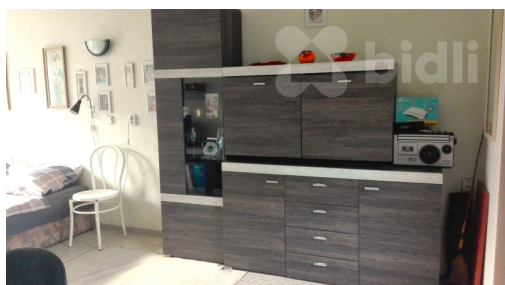

Prodej domu 90 m², pozemek 768m².

Nové sady, 41901, Duchcov

3 800 000 Kč
za nemovitost

Vyřizuje

Martin Fišer

Tel.: 774 110 007

GSM: 774 110 007

E-mail: info@bidli.cz

Poloha objektu:	řadový	Druh objektu:	smíšená
Stav objektu:	dobrý	Počet podlaží v objektu:	1
Typ domu:	přízemní	Zastavěná plocha:	70 m²
Užitná plocha:	90 m²	Plocha parcely:	768 m²
Plocha zahrady:	698 m²	Plocha dílna:	10 m²
Plocha sklepu:	60 m²	Umístění objektu:	samota
Doprava:	silnice	Komunikace:	asfaltová
Elektřina:	Elektro - 230 V; Elektro - 380 V	Voda:	Vodovod
Topení:	Lokální - tuhá paliva; Lokální - elektrické	Energetická náročnost:	G - Mimořádně nevhodná

POPIS NEMOVITOSTI: Kouzelný domek kousek od jezera Barbora - ideální pro bydlení i podnikání! Hledáte místo, kde budete mít klid, prostor a přitom budete pár minut od oblíbené rekreační zóny Barbora? Pak zbystrťete! V Nových Sadech u Duchcova se ukrývá dům, který má všechno - a možná ještě něco navíc.

Dispozice domu:

Spodní byt 1+1 (cca 40 m²) - ideální třeba pro rodiče, hosty nebo pronájem.

Horní patro 2+0 (cca 45 m²) - útulný prostor s možností doladit si ho podle sebe.

Celkem tedy přibližně 90 m² obytné plochy.