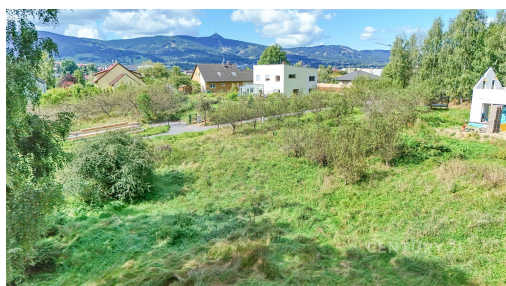

## Prodej atraktivního stavebního pozemku Vesec, Liberec

Liberec

**4 790 000 Kč**  
za nemovitost

Vyřizuje  
**Tomáš Krepčík**  
GSM: +420 722 015 014  
E-mail:  
[tomas.krepcik@century21.cz](mailto:tomas.krepcik@century21.cz)

**Celková plocha:** 1 001 m<sup>2</sup>

**Inženýrské sítě:** vodovod

**Druh pozemku:** pro bydlení

**POPIS NEMOVITOSTI:** Exkluzivně nabízíme k prodeji stavební pozemek o celkové výměře 1001 m<sup>2</sup>, v atraktivní lokalitě Vesec u Liberce.

Pozemek situovaný v ulici U Sadu v Liberci tvoří parcely č. 988/91 a č. 989/1 7.

Doporučujeme prohlídku.