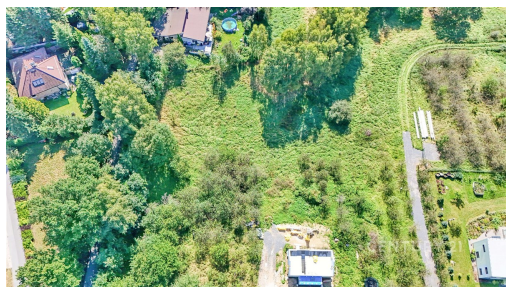

Prodej atraktivního stavebního pozemku Vesec, Liberec

Liberec

4 790 000 Kč
za nemovitost

Vyřizuje
Tomáš Krepčík
GSM: +420 722 015 014
E-mail:
tomas.krepcik@century21.cz

Celková plocha: 1 001 m²

Inženýrské sítě: vodovod

Druh pozemku: pro bydlení

POPIS NEMOVITOSTI: Exkluzivně nabízíme k prodeji stavební pozemek o celkové výměře 1001 m², v atraktivní lokalitě Vesec u Liberce.

Pozemek situovaný v ulici U Sadu v Liberci tvoří parcely č. 988/91 a č. 989/1 7.

Doporučujeme prohlídku.