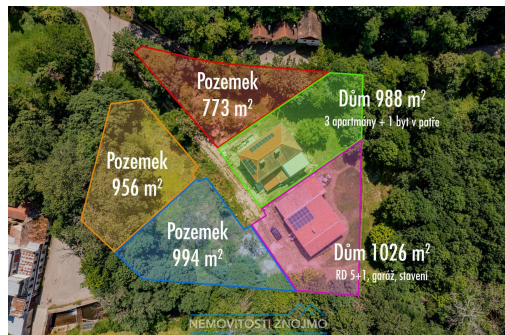

Prodej 3 stavebních pozemků, v úžasné lokalitě obce Jaroslavice

Mlýnská, 67128, Jaroslavice

2 200 Kč

za m²

- včetně právního servisu,
provize realitní kanceláři i
DPH

Vyřizuje

Ing. Mgr. Gabriel Miklík,
MBA, MSc.

Tel.: +420 775166801

GSM: +420 775166801

E-mail:

miklik@nemovitostiznojmo.cz

Celková plocha: 773 m²

Doprava: silnice; autobus

Druh pozemku:

pro bydlení

POPIS NEMOVITOSTI: K prodeji nabízíme 3 zasítované stavební pozemky v k.ú. Jaroslavice, obci s veškerou občanskou vybaveností a vzdálenou 15 minut od města Znojma. Pozemky se nachází v lokalitě pod zámekem, v oblasti poblíž rybníku, kde je krásná krajina a úžasný klid.

Značení pozemků dle hlavní fotografie:

červený - 773m² - cena 2.200,-Kč/m²

žlutý - 956m² - cena 2.200,-Kč/m²

modrý - 994m² - cena 2.200,-Kč/m²

Takto uvedená cena je již konečná, včetně kompletního zasítování (voda, elektrina, kanalizace), a také včetně právního servisu, provize realitní kanceláři i DPH.

Na komunikaci k pozemkům je již vydané stavební povolení, a to včetně povolení na vodu a kanalizaci (dokončení v rámci prodeje prvního pozemku, horizont na realizaci 2 měsíce).

Rozvod elektřiny, včetně antoníčku pro každý pozemek byl již dokončen.

Je možné vyřídít projekt pro stavbu rodinného domu zcela zdarma!

Pro bližší informace kontaktujte pana Ing. Miklíka, volat můžete kdykoliv, včetně víkendů a svátků.