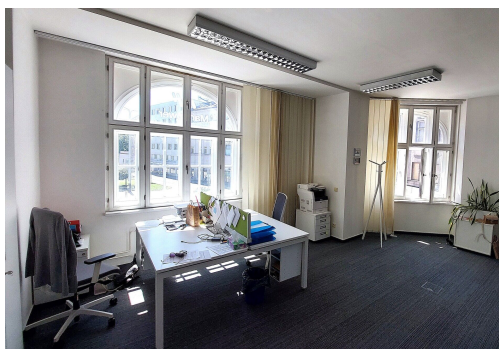

Pronájem kanceláře

Smetanovo náměstí, 70200, Moravská Ostrava a Přívoz, Ostrava

11 990 Kč
za měsíc

+ zálohy na služby 7800,-
+ DPH

Vyřizuje
Vega-realitní společnost s.r.o.
Tel.: 596 112 026
GSM: 602 768 562
E-mail: vega_sro@volny.cz

Plocha kanceláří:	72 m²	Druh objektu:	cihlová
Stav objektu:	velmi dobrý	Druh prostor:	Kanceláře
Umístění objektu:	centrum obce	Doprava:	vlak; silnice; MHD
Komunikace:	dlážděná	Elektrina:	Elektro - 230 V
Telekomunikace:	Telefon; Internet	Topení:	Ústřední - dálkové
Odpad:	Kanalizace	Energetická náročnost:	G - Mimořádně nehospodárná

POPIS NEMOVITOSTI: Nabízíme k pronájmu samostatnou prostornou (72 m²) kancelář v 1. patře na Smetanově náměstí 1 v Ostravě. Prostor se skládá ze společné vstupní haly, společné kuchyňky a 2 společných WC. Aktuálně je k dispozici k pronájmu 7 kanceláří na daném patře. Příčky mezi kanceláři jsou ze sádkkartonu, které je možné odstranit a jednotlivé kanceláře propojit, jak je patrné z fotografií prostor. Rozloha kancelářského celku na patře je 260 m².

V budově byla provedena rozsáhlá rekonstrukce, včetně zabudování klimatizačních jednotek do stropu místností, vybudování počítačové sítě, elektronické požární signalizace a provedení komplexní renovace výtahu.

Recepce v přízemí budovy funguje nepřetržitě 24 hodin denně.

Bez provize RK.