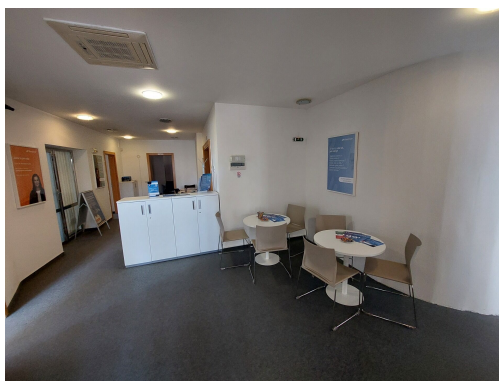

Pronájem kanceláře

Smetanovo náměstí, 70200, Moravská Ostrava a Přívoz, Ostrava

5 990 Kč
za měsíc

+ zálohy na služby 3.900,-
+ DPH

Vyřizuje
Vega-realitní společnost s.r.o.
Tel.: 596 112 026
GSM: 602 768 562
E-mail: vega_sro@volny.cz

Plocha kanceláří:	36 m²	Druh objektu:	cihlová
Stav objektu:	velmi dobrý	Druh prostor:	Kanceláře
Umístění objektu:	centrum obce	Doprava:	vlak; silnice; MHD
Komunikace:	dlážděná	Elektrina:	Elektro - 230 V
Telekomunikace:	Telefon; Internet	Topení:	Ústřední - dálkové
Odpad:	Kanalizace	Energetická náročnost:	G - Mimořádně nehospodárná

POPIS NEMOVITOSTI: Nabízíme k pronájmu samostatnou kancelář v 1. patře na Smetanově náměstí 1 v Ostravě. Prostor se skládá ze vstupní haly, 7 samostatných kanceláří, společné kuchyňky a 2 společných WC. Příčky mezi kancelářemi jsou ze sádkartonu, které je možné odstranit a jednotlivé kanceláře propojit, jak je patrné z fotografií prostor. Rozloha kancelářského celku je 260 m².

V budově byla provedena rozsáhlá rekonstrukce, včetně zabudování klimatizačních jednotek do stropu místností, vybudování počítačové sítě, elektronické požární signalizace a provedení komplexní renovace výtahu.

Recepce v přízemí budovy funguje nepřetržitě 24 hodin denně.

Bez provize RK.