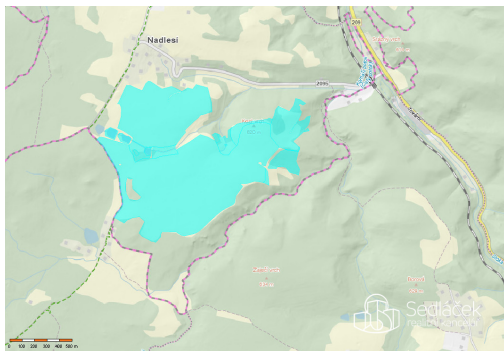

Prodej rozsáhlého souboru zemědělských pozemků - 119,74 ha, Nadlesí u Lokte, okres Sokolov

Loket

52 Kč
za m²

Vyřizuje
**Ing. Štěpánka
Sedláčková Lepičová**
Tel.: 774604327
GSM: 774604327
E-mail:
stepanka@rk-sedlacek.cz

Celková plocha: 1 197 410 m²

Charakter okolní zástavby: venkovská

Druh pozemku: zemědělská

Umístění objektu: samota

POPIS NEMOVITOSTI: Nabízíme k prodeji mimořádně rozsáhlý a souvislý celek zemědělských pozemků o celkové výměře 119,74ha, nacházející se , katastrální území Nadlesí u Lokte., okres Sokolov.

Pozemky jsou tvořeny převážně ornou půdou, trvalými travními porosty, vodní plochou a ostatními pozemky. Díky své rozloze, soudržnosti a umístění v klidné chráněné krajině se jedná o zcela výjimečnou nabídku v rámci České republiky.

Charakteristika nabídky:

Celková výměra: 120,99ha

- Orná půda 73,3900 ha

- Trvalý travní porost 45,8400 ha

- Vodní plocha 0,4565 ha

- Ostatní plocha 0,0552 ha

Hlavní hodnotou této nabídky je ucelený rozsah pozemků, který dává celku výrazně širší možnosti využití než jednotlivě prodávané parcely. Pozemky jsou nyní propachtovány pouze krátkodobě.