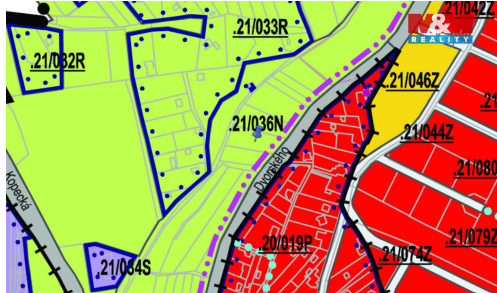

Prodej zahrady, 1419 m², Olomouc

78301, Olomouc

4 407 000 Kč
za nemovitost

Vyřizuje
Řezníčková Kateřina
Tel.: 800 100 446
GSM: 296 399 006
E-mail: info@mmreality.cz

Celková plocha: 1 419 m²

Druh pozemku: zahrada

Umístění objektu: okraj obce

POPIS NEMOVITOSTI: Nabízíme k prodeji pozemek o rozloze 1419 m² v katastrálním území Droždín, ideálně situovaný na okraji obce. Lokalita je snadno dostupná a nabízí překrásné výhledy na okolní krajinu Svatého Kopečku či města Olomouce. Stav nemovitosti je dobrý, na KN je parcela 1505 označena jako památkově chráněné území. Pozemek je vhodný pro zemědělské účely, využití jako zahrady, vinice, sady, chmelnice či jiné investiční záměry. Dle územního plánu je parcela ve stabilizovaném nezastavěném území. Tato nabídka představuje ideální příležitost pro rozšíření vašeho portfolia o kvalitní půdu v atraktivní lokalitě.