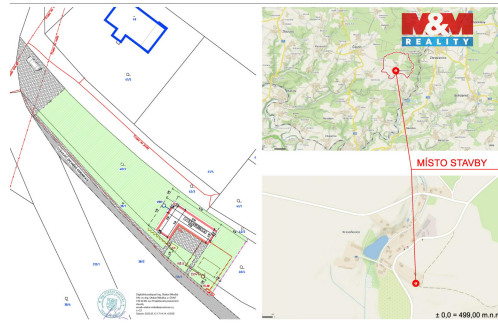

Prodej pozemku k bydlení, 1163 m², Zbraslavice - Krasoňovice

28522, Zbraslavice

2 495 000 Kč
za nemovitost