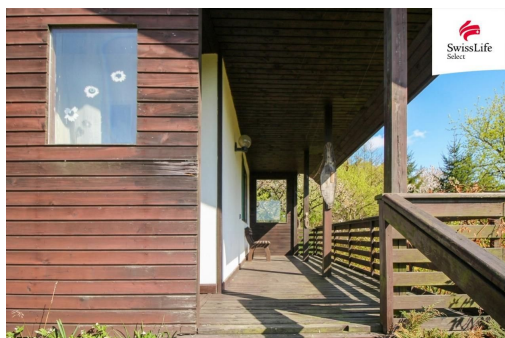

Prodej chaty 32 m², Pavlov

58901, Pavlov

2 290 000 Kč
za nemovitost

Vyřizuje

Věra Makovičková

Tel.: +420 800775577

GSM: +420 800775577

E-mail:

info-reality@swisslifeselect.cz

Zastavěná plocha: 49 m²

Plocha parcely: 475 m²

Stav objektu: dobrý

Umístění objektu: okraj obce

Energetická náročnost: G - Mimořádně nevhodná

Užitná plocha: 32 m²

Druh objektu: montovaná

Počet podlaží v objektu: 2

Doprava: silnice; autobus

POPIS NEMOVITOSTI: Prodej chaty v zajímavé lokalitě u Telče

Nabízíme k prodeji chatu v malebné obci Stajiště, 12 Km od Telče. Tato příjemná nemovitost je ideálním útočištěm pro relaxaci i trvalé bydlení.

Představte si klidné ráno s šálkem kávy na terase s výhledem do prosluněné krajiny. Jenom si to představte.

Jak to je se samotnou chatou?

Vytápění: Pohodlné vytápění je zajištěno elektrickými přímotopy.

Voda a odpady: Zdroj vody je zajištěn z vlastní studny na pozemku, odpady jsou řešeny trativodem.

Dispozice: V přízemí se nachází obývací pokoj s kuchyní, toaleta a sprchový kout. V podkroví je ložnice s rozkládacím gaučem.

Vybavení: Chata je kompletně vybavena, včetně televize, ledničky a nového sporáku. Plovoucí podlahy dodávají interiéru moderní a čistý vzhled.

Exteriér: Z chaty vedou dveře na venkovní terasu s krásným výhledem do okolní krajiny. Na chatu navazuje dřevěná přístavba, která slouží jako praktický sklad. Na pozemku je studna.