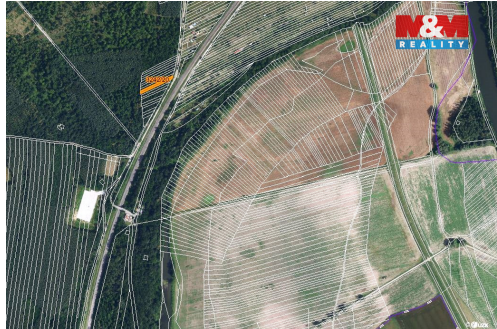

Prodej lesa, 261 m², Břeclav-Pošterná

69006, Břeclav

**305 000 Kč**

za nemovitost

V případě více zájemců
může RK využít pro výběr
kupujícího formu aukce.

Vyřizuje

Sychrová Ivana**Tel.:** 800 100 446**GSM:** 296 399 006**E-mail:** info@mmreality.cz**Celková plocha:** 261 m²**Druh pozemku:** les**Umístění objektu:** okraj obce

POPIS NEMOVITOSTI: Prodej pozemku o výměře 261 m² v katastru obce Pošterná. Jedná se o lesní pozemek, dostupný z obecní komunikace, prodej podílu 1/2 z celkové výměře 523 m². Klidná lokalita, výhodná investice.