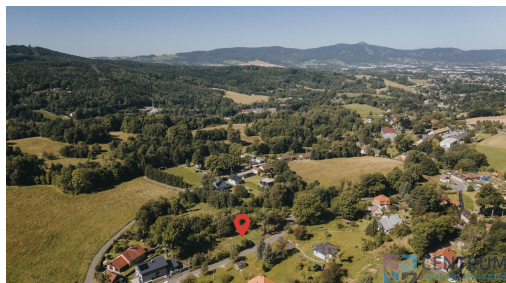

Prodej pozemku 1040 m²

Horní, 46804, Jablonec nad Nisou

4 400 000 Kč
za nemovitost

Vyřizuje

Adam Zeman

Tel.: +420 737781169

GSM: +420 737781169

E-mail:

adam@rkcentrum.cz

Celková plocha: 1 040 m²

Druh pozemku: pro bydlení

Doprava: MHD; autobus

POPIS NEMOVITOSTI: Hledáte rovinatý pozemek s perfektní dostupností Liberce i Jablonce nad Nisou?

Parcela nabízí téměř celodenní oslunění a je situována v rámci rozptýlené zástavby rodinných domů. Výhodu představuje okolní příroda Prosečského hřebene, která skýtá příjemný prostor pro procházky a sportovní vyžití.

Daná plocha je územním plánem určena k výstavbě rodinného domu a maximální podlažnosti 2+1 podlaží a umožňuje zastavět až 20 % plochy. K dispozici máme projekt připojení na vodovod a kanalizaci a dodavatelskou firmu s vypracovanou cenovou nabídkou. Jedná se o rovinatou parcelu, což významně redukuje stavební náklady budoucího domu. Rádi Vás propojíme s prověřenou stavební firmou.

Přímo na hraně pozemku se nachází zastávka MHD.