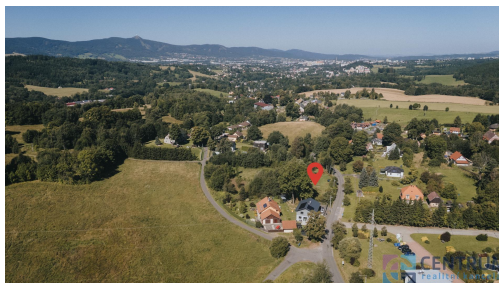

Prodej pozemku 1040 m²

Horní, 46804, Jablonec nad Nisou

4 400 000 Kč
za nemovitost

Vyřizuje

Adam Zeman

Tel.: +420 737781169

GSM: +420 737781169

E-mail:

adam@rkcentrum.cz

Celková plocha: 1 040 m²

Druh pozemku: pro bydlení

Doprava: MHD; autobus

POPIS NEMOVITOSTI: Hledáte rovinatý pozemek s perfektní dostupností Liberce i Jablonce nad Nisou?

Parcela nabízí téměř celodenní oslunění a je situována v rámci rozptýlené zástavby rodinných domů. Výhodu představuje okolní příroda Prosečského hřebene, která skýtá příjemný prostor pro procházky a sportovní vyžití.

Daná plocha je územním plánem určena k výstavbě rodinného domu a maximální podlažnosti 2+1 podlaží a umožňuje zastavět až 20 % plochy. K dispozici máme projekt připojení na vodovod a kanalizaci a dodavatelskou firmu s vypracovanou cenovou nabídkou. Jedná se o rovinatou parcelu, což významně redukuje stavební náklady budoucího domu. Rádi Vás propojíme s prověřenou stavební firmou.

Přímo na hraně pozemku se nachází zastávka MHD.