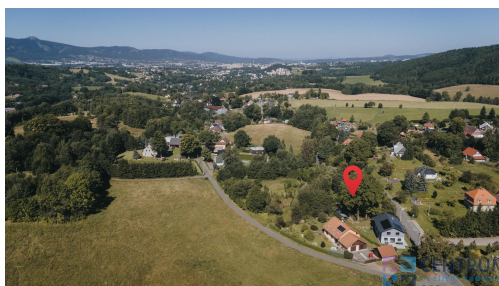

Prodej pozemku 1040 m²

Horní, 46804, Jablonec nad Nisou

4 400 000 Kč
za nemovitost

Vyřizuje

Adam Zeman

Tel.: +420 737781169

GSM: +420 737781169

E-mail:

adam@rkcentrum.cz

Celková plocha: 1 040 m²

Druh pozemku: pro bydlení

Doprava: MHD; autobus

POPIS NEMOVITOSTI: Hledáte rovinatý pozemek s perfektní dostupností Liberce i Jablonce nad Nisou?

Parcela nabízí téměř celodenní oslunění a je situována v rámci rozptýlené zástavby rodinných domů. Výhodu představuje okolní příroda Prosečského hřebene, která skýtá příjemný prostor pro procházky a sportovní vyžití.

Daná plocha je územním plánem určena k výstavbě rodinného domu a maximální podlažnosti 2+1 podlaží a umožňuje zastavět až 20 % plochy. K dispozici máme projekt připojení na vodovod a kanalizaci a dodavatelskou firmu s vypracovanou cenovou nabídkou. Jedná se o rovinatou parcelu, což významně redukuje stavební náklady budoucího domu. Rádi Vás propojíme s prověřenou stavební firmou.

Přímo na hraně pozemku se nachází zastávka MHD.