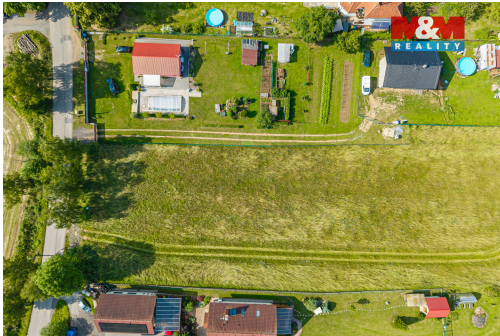

Prodej pozemku k bydlení, 1100 m², Hrusice

25166, Hrusice

Neuvedeno za nemovitost

Info o ceně u RK.

Vyřizuje

Šolc Petr

Tel.: 800 100 446

GSM: 296 399 006

E-mail: info@mmreality.cz

Celková plocha: 1 100 m²

Druh pozemku: pro bydlení

Umístění objektu: okraj obce

POPIS NEMOVITOSTI: K prodeji nabízíme atraktivní stavební pozemek o rozloze 1100 m² na okraji malebné obce Hrusice, známé díky spisovateli a malíři Josefu Ladovi. Lokalita spojuje kouzlo klidného venkova s výbornou občanskou vybaveností, kterou naleznete v nedalekých obcích Senohraby a Mirošovice, a zároveň nabízí skvělou dostupnost do Prahy - autem jste na jejím okraji přibližně za 25 minut, veřejnou dopravou za 40 minut. Pozemek je rovinatý a poskytuje krásný výhled do okolní krajiny. Podle územního plánu je veden jako SV - smíšené obytné plochy venkovské s maximální zastavitelností 35 %. Veškeré inženýrské sítě - elektrina, voda i kanalizace - se nacházejí na hranici pozemku. Jedná se o ideální místo pro výstavbu rodinného domu podle vašich představ. Pokud hledáte klidné bydlení v přírodě a přitom snadný dosah města, Hrusice jsou skvělou volbou.