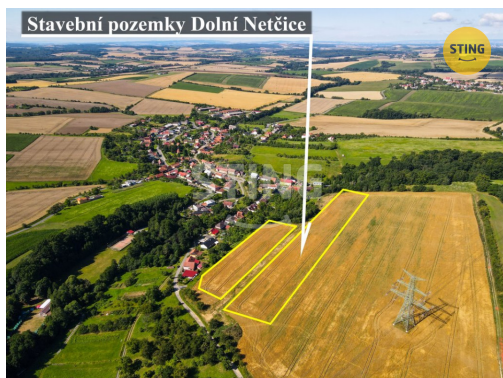

Prodej - Pozemky

číslo zakázky: 133868

Prodej stavebních pozemků v Dolní Nětčicích

Dolní Nětčice

1 150 Kč
za m²

Vyřizuje

Iveta Radilová

Tel.: 800 10 30 10

GSM: 800 10 30 10

E-mail:

zakaznický.servis@rksting.cz

Celková plocha: 1 108 m²

Druh pozemku: pro bydlení

POPIS NEMOVITOSTI: Ve výhradním zastoupení obce nabízíme k prodeji stavební pozemky v obci Dolní Nětčice (s krásným výhledem na Hostýnské vrchy).

Obec Dolní Nětčice se nachází v okrese Přerov, v Olomouckém kraji. Dolní Nětčice je ideálním místem pro ty, kteří hledají únik z ruchu města a touží po klidném prostředí, kde mohou načerpat novou energii. Obec je obklopena krásnou přírodou, která je ideální pro pěší turistiku a cykloturistiku. Blízké lesy, louky a rybníky zvou k procházkám, během kterých můžete naslouchat zpěvu ptáků a obdivovat rozmanitost místní flóry a fauny.

Detaily pozemků

* Rozměry pozemků: od 1108 m² do 1268 m²

Počet dostupných stavebních pozemků:

* 11, připravených k okamžitému prodeji

(4 pozemky aktuálně v rezervaci)

Infrastruktura:

* pozemky budou napojeny na vodovod, elektřinu a kanalizaci (dle projektu obce Dolní Nětčice, dokončení nejpozději do konce roku 2026)