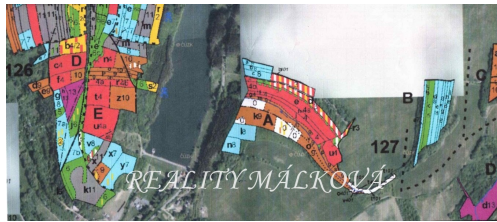

**Celková plocha:**

19 200 m<sup>2</sup>

**Druh pozemku:**

les

**POPIS NEMOVITOSTI:** Nabízíme k prodeji lesní pozemky v lokalitě Ludkovic - okres Zlín.

Celková výměra pozemků činí 19 200 m<sup>2</sup> a zahrnuje listnatý les s dominantními druhy dubu, buku, jasanu a habru.

V lese se neprováděly žádné zásahy posledních 10 let, což zaručuje jejich neporušenou přírodní hodnotu.

Z velké parcely výměry 17 679 m<sup>2</sup> je 80 % určeno k mýtní těžbě, zatímco menší parcela o výměře 1521 m<sup>2</sup> je plně mýtní. Pozemky mají přímý přístup skrz lesní cestu. Les má výhodu společné hranice jak s obcí Ludkovice, tak i s LČR, - možnost jednat o směně.