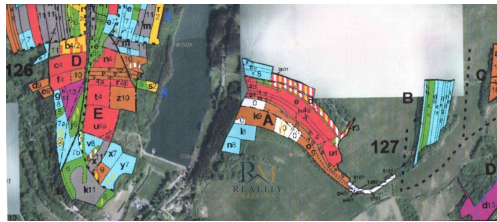

## Prodej lesních pozemků , 19 200 m<sup>2</sup>, Ludkovice - okr. Zlín

Ludkovice

**INVESTIČNÍ LES**  
LUDKOVICE

19 200 m<sup>2</sup>  
LISTNATÝ LES

614 400 Kč  
32 Kč/m<sup>2</sup>

- LISTNATÝ LES s dominantními druhy dubu, buku, jasanu a habru
- 80 % MÝTNÍ TĚŽBA z velké parcely 17 679 m<sup>2</sup>
- PLNĚ MÝTNÍ menší parcely 1521 m<sup>2</sup>
- PŘÍSTUP přímý přístup po lesní cestě
- MOŽNOST JEDNÁNÍ společná hranice s obcí Ludkovice a LČR - možnost směn

**GSM:** +420 774 622 466

**E-mail:**

[andrea.malkova@realitymalkova.cz](mailto:andrea.malkova@realitymalkova.cz)

**Celková plocha:**

19 200 m<sup>2</sup>

**Druh pozemku:**

les

**POPIS NEMOVITOSTI:** Nabízíme k prodeji lesní pozemky v lokalitě Ludkovic - okres Zlín.

Celková výměra pozemků činí 19 200 m<sup>2</sup> a zahrnuje listnatý les s dominantními druhy dubu, buku, jasanu a habru.

V lese se neprováděly žádné zásahy posledních 10 let, což zaručuje jejich neporušenou přírodní hodnotu.

Z velké parcely výměry 17 679 m<sup>2</sup> je 80 % určeno k mýtní těžbě, zatímco menší parcela o výměře 1521 m<sup>2</sup> je plně mýtní. Pozemky mají přímý přístup skrz lesní cestu. Les má výhodu společné hranice jak s obcí Ludkovice, tak i s LČR, - možnost jednat o směně.