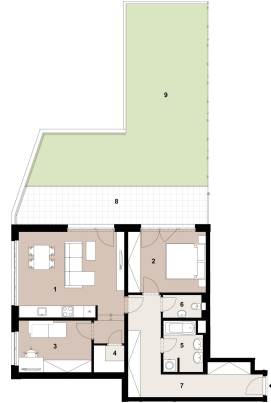

Prodej, Byty 3+kk, 78 m² - Bohdalecké zahrady - Praha 4

Krnkova, 14000, Praha 4, Praha

15 067 386 Kč
za nemovitost

Vyřizuje

Zuzana Humpálová

Tel.: +420 226 221 111

GSM: +420 226 222 222

E-mail:

info@central-group.cz