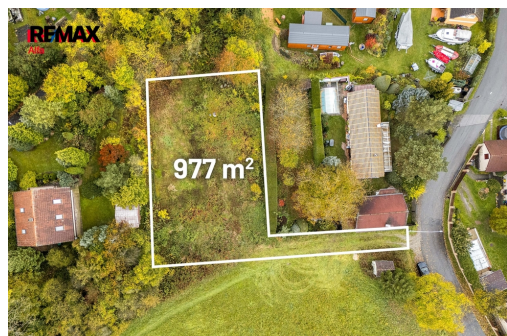

Prodej stavebního pozemku Slapy nad Vltavou

Slapy

5 400 000 Kč
za nemovitost

Vyřizuje

Aleš Tvaroh, MBA

Tel.: 222 524 840

GSM: +420602119850

E-mail:

ales.tvaroh@re-max.cz

Celková plocha: 977 m²

Inženýrské sítě: vodovod; kanalizace;
elektrina

Doprava: vlak; silnice; autobus

Druh pozemku: pro bydlení

Umístění objektu: klidná část obce

Komunikace: asfaltová

POPIS NEMOVITOSTI: Atraktivní stavební pozemek o celkové ploše 977 m² na prodej, nachází se v obci Slapy nad Vltavou/Přestavky u Slap, v krásné lokalitě nedaleko vodní přehrady Slapy. Tento pozemek, určený pro bydlení, je ideálním místem pro výstavbu rodinného či rekreačního domu v klidném prostředí obklopeném přírodou.

Dostupnost služeb a dopravy je v této lokalitě výborná. V blízkosti se nacházejí vlakové a autobusové zastávky, stejně jako silnice, které zajišťují rychlé spojení s okolními městy. Pozemek je přístupný po asfaltové a zpevněné komunikaci a má napojení na všechny potřebné sítě (vodu, kanalizaci a elektrinu).

Pozemek nabízí široké možnosti k vybudování ideálního bydlení. Klidné okolí a malebná příroda v blízkosti Vltavy přispívají k atraktivnosti této lokality pro rodiny i jednotlivce, kteří hledají kvalitní a příjemné bydlení, nebo rekreace.

Vlastník si vyhrazuje právo vybrat kupujícího dle vlastních kritérií, nebo nevybrat žádného.

V případě zájmu o další informace, nebo o prohlídku nás neváhejte kontaktovat.
Prodávající si vyhrazuje právo vybrat kupujícího na základě jím zvolených kritérií.