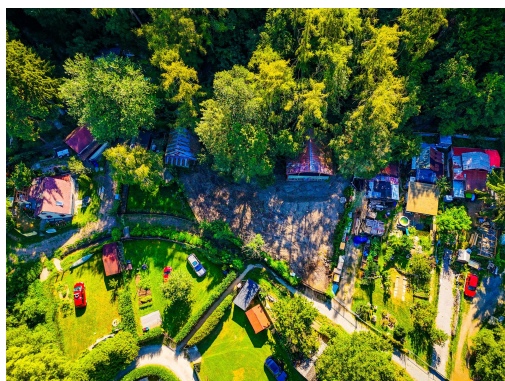

Pozemek o velikosti 710 m²

Montana, 25231, Všerory

Rezervace

Vyřizuje

Ondřej Kapras

Tel.: 775 642 725

GSM: +420 775 642 725

E-mail: jitka@pbrealitni.cz

Celková plocha: 710 m²

Druh pozemku: pro bydlení

POPIS NEMOVITOSTI: Ve výhradním zastoupení majitele Vám nabízíme k prodeji rovinatý pozemek o velikosti 710 m² v žádané lokalitě chatové osadě Montana v obci Všerory.

K pozemku vede obecní komunikace, nachází se zde studna s užitkovou vodou a je zde zavedena elektřina. Maximální zastavěná plocha dle územního plánu je 15 %. Výšková hladina zástavby je nadzemní sklep, příp. garáž či jiný skladovací prostor, 1 nadzemní podlaží + obytné podkroví, bez výškového limitu. Využitelnost pozemku dle platného územního plánu je pro rodinnou rekreaci. Součástí pozemku je chata s číslem evidenčním o zastavěné ploše 69 m², určená k rekonstrukci s možností rozšíření dle platných regulativ.

Toto romantické místo, se nachází v blízkosti Berounky a přírodního parku Hřebeny, nedaleko je také CHKO Český kras. Dostupnost z Prahy je pohodlně zajištěna autem, první sjezd na D4 či vlakem.