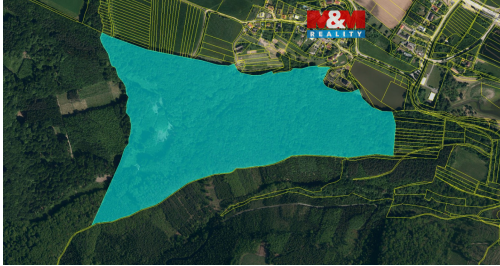

Prodej lesa, 339539 m², Fryšták

76316, Fryšták

Neuvedeno
za nemovitost

Vyřizuje

Jurečka Tomáš

Tel.: 800 100 446

GSM: 296 399 006

E-mail: info@mmreality.cz

Celková plocha: 339 539 m²

Umístění objektu: okraj obce

Druh pozemku: les

POPIS NEMOVITOSTI: Nabízíme k prodeji podíly lesů a pozemků o celkové rozloze 339539 m² v malebném okolí Fryštáku. Konkrétně v katastrálním území Dolní Ves ve Zlínském kraji. Nemovitost se nachází na okraji obce, což zajišťuje klidné prostředí a přímý kontakt s přírodou. Lesy jsou v dobrém stavu a nabízejí potenciál jak pro rekreační využití, tak pro dřevařskou činnost. Pozemky poskytují možnost dalšího rozvoje či investice. Ideální příležitost pro ty, kteří hledají dlouhodobou investici s pozitivním vlivem na životní prostředí. Pro více informací a sjednání prohlídky nás neváhejte kontaktovat.