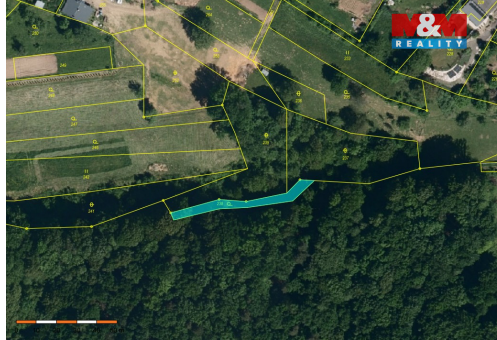

Prodej lesa, 339539 m², Fryšták

76316, Fryšták

Neuvedeno
za nemovitost

Vyřizuje

Jurečka Tomáš

Tel.: 800 100 446

GSM: 296 399 006

E-mail: info@mmreality.cz**Celková plocha:** 339 539 m²**Umístění objektu:** okraj obce**Druh pozemku:** les

POPIS NEMOVITOSTI: Nabízíme k prodeji podíly lesů a pozemků o celkové rozloze 339539 m² v malebném okolí Fryštáku. Konkrétně v katastrálním území Dolní Ves ve Zlínském kraji. Nemovitost se nachází na okraji obce, což zajišťuje klidné prostředí a přímý kontakt s přírodou. Lesy jsou v dobrém stavu a nabízejí potenciál jak pro rekreační využití, tak pro dřevařskou činnost. Pozemky poskytují možnost dalšího rozvoje či investice. Ideální příležitost pro ty, kteří hledají dlouhodobou investici s pozitivním vlivem na životní prostředí. Pro více informací a sjednání prohlídky nás neváhejte kontaktovat.