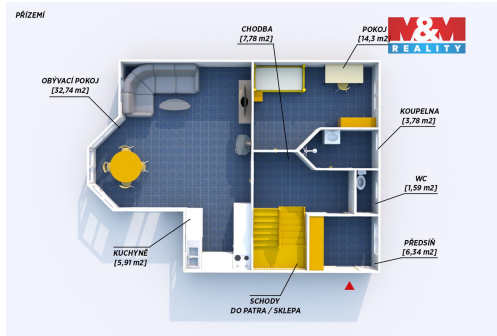

Prodej rodinného domu, 151 m², Litohlavy

33701, Litohlavy

9 990 000 Kč
za nemovitost

Vyřizuje

Hoblíková Petra

Tel.: 800 100 446

GSM: 296 399 006

E-mail: info@mmreality.cz

Poloha objektu:	samostatný	Druh objektu:	cihlová
Stav objektu:	velmi dobrý	Počet podlaží v objektu:	3
Typ domu:	přízemní	Užitná plocha:	151 m²
Umístění objektu:	klidná část obce	Energetická náročnost:	D - Méně úsporná

POPIS NEMOVITOSTI: Nabízíme k prodeji krásný rodinný dům v klidné části obce Litohlavy. Tento samostatně stojící dům je ideální pro ty, kteří hledají prostorné a komfortní bydlení. Dům je postaven z cihlové konstrukce a nachází se na pozemku o rozloze 1061 m². S užitnou plochou 151 m² nabízí dostatek prostoru pro celou rodinu. Dům disponuje dvěma nadzemními podlažími a jedním podzemním podlažím, celkem pěti místnostmi, které lze přizpůsobit vašim potřebám. Elektřina 220/380 V, ohřev teplé vody bojlerem, dům je napojen na veřejnou kanalizaci a vodovod. Nemovitost je ve velmi dobrém stavu a připravená k okamžitému nastěhování. Výhodou této nabídky je klidná lokalita s dobrou dostupností do centra obce a okolní přírody. Dům je kolaudován v roce 2010. V obci školka, obchod. Nájезд na dálnici D5 Praha - Plzeň 5 min. Nechte se okouzlit tímto místem, které nabízí ideální kombinaci klidu a pohodlí.