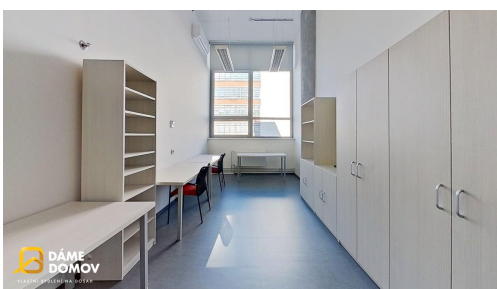

Pronájem kancelářských prostor v budově Max 32 - centrum Zlína

J. A. Bati, 76001, Zlín

6 900 Kč
za měsíc

+ zálohy na energie a
údržbu 2.620,-

Vyřizuje

Roman Krist

Tel.: 607 092 690

GSM: +420 608 376 455

E-mail:

krist@damedomov.cz

Plocha kanceláří:	31 m²	Druh objektu:	cihlová
Stav objektu:	velmi dobrý	Druh prostor:	Kanceláře
Ostatní:	Výtah	Umístění objektu:	centrum obce
Doprava:	vlak; silnice; MHD; autobus	Komunikace:	asfaltová
Elektrina:	Elektro - 230 V	Voda:	Vodovod
Telekomunikace:	Internet	Odpad:	Kanalizace
Energetická náročnost:	G - Mimořádně nehospodárná		

POPIS NEMOVITOSTI: Nabízíme k pronájmu kancelářské prostory o výměře 31 m², které se nacházejí v oblíbené multifunkční budově Max 32 v centru Zlína.

Prostory se nacházejí v reprezentativním administrativním objektu s recepcí a jsou nabízeny včetně vybavení. Sociální zázemí je společné pro nájemce na patře. Vhodné jsou pro kancelář, menší studio či jiné podnikatelské využití.

Nájemné: 6 900 Kč

Energie a voda: 1 000 Kč/měs.