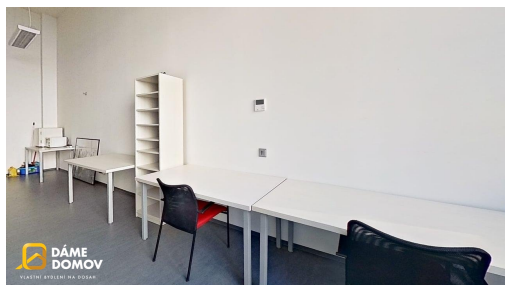

Pronájem kancelářských prostor v budově Max 32 - centrum Zlína

J. A. Bati, 76001, Zlín

6 900 Kč
za měsíc

+ zálohy na energie a
údržbu 2.620,-

Vyřizuje

Roman Krist

Tel.: 607 092 690

GSM: +420 608 376 455

E-mail:

krist@damedomov.cz

Plocha kanceláří:	31 m²	Druh objektu:	cihlová
Stav objektu:	velmi dobrý	Druh prostor:	Kanceláře
Ostatní:	Výtah	Umístění objektu:	centrum obce
Doprava:	vlak; silnice; MHD; autobus	Komunikace:	asfaltová
Elektrina:	Elektro - 230 V	Voda:	Vodovod
Telekomunikace:	Internet	Odpad:	Kanalizace
Energetická náročnost:	G - Mimořádně nehospodárná		

POPIS NEMOVITOSTI: Nabízíme k pronájmu kancelářské prostory o výměře 31 m², které se nacházejí v oblíbené multifunkční budově Max 32 v centru Zlína.

Prostory se nacházejí v reprezentativním administrativním objektu s recepcí a jsou nabízeny včetně vybavení. Sociální zázemí je společné pro nájemce na patře. Vhodné jsou pro kancelář, menší studio či jiné podnikatelské využití.

Nájemné: 6 900 Kč

Energie a voda: 1 000 Kč/měs.