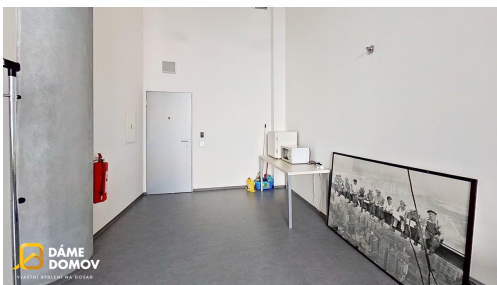

Pronájem kancelářských prostor v budově Max 32 - centrum Zlína

J. A. Bati, 76001, Zlín

6 900 Kč
za měsíc

+ zálohy na energie a
údržbu 2.620,-

Vyřizuje

Roman Krist

Tel.: 607 092 690

GSM: +420 608 376 455

E-mail:

krist@damedomov.cz

Plocha kanceláří:	31 m²	Druh objektu:	cihlová
Stav objektu:	velmi dobrý	Druh prostor:	Kanceláře
Ostatní:	Výtah	Umístění objektu:	centrum obce
Doprava:	vlak; silnice; MHD; autobus	Komunikace:	asfaltová
Elektrina:	Elektro - 230 V	Voda:	Vodovod
Telekomunikace:	Internet	Odpad:	Kanalizace
Energetická náročnost:	G - Mimořádně nehospodárná		

POPIS NEMOVITOSTI: Nabízíme k pronájmu kancelářské prostory o výměře 31 m², které se nacházejí v oblíbené multifunkční budově Max 32 v centru Zlína.

Prostory se nacházejí v reprezentativním administrativním objektu s recepcí a jsou nabízeny včetně vybavení. Sociální zázemí je společné pro nájemce na patře. Vhodné jsou pro kancelář, menší studio či jiné podnikatelské využití.

Nájemné: 6 900 Kč

Energie a voda: 1 000 Kč/měs.