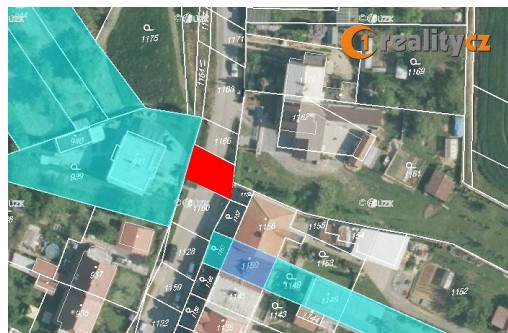

Prodej pozemku 39 m², Otaslavice

79806, Otaslavice

**500 Kč**
za m²

Vyřizuje

Štursa Aleš**Tel.:** 777 770 489**GSM:** 777770489**E-mail:**

stursaales@seznam.cz

Celková plocha:	39 m ²
Umístění objektu:	rušná část obce
Občanská vybavenost:	Škola; Školka; Zdravotnická zařízení; Pošta; Supermarket; Kompletní síť obchodů a služeb

Druh pozemku:	ostatní
Doprava:	silnice; autobus

POPIS NEMOVITOSTI: Prodej pozemku 39 m², Otaslavice Prodám spoluvlastnický podíl 1/3 o výměře 39 m², v obci Otaslavice, celková výměra je 117 m², druh pozemku ostatní plocha, část pozemku tvoří komunikace, část přístupová cesta k nemovitosti a travní porost. Parcelní č. 1165, k.ú.Otaslavice. Cena je 500 Kč/m².