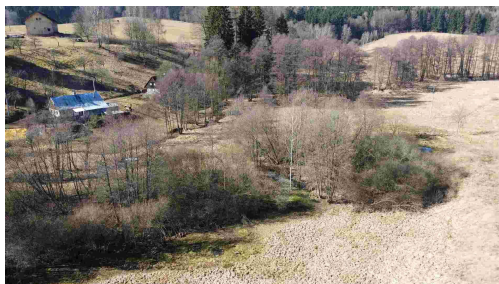

Prodej pozemku Horní Verněřovice

54982, Verněřovice

Pouze do 31.5.2026

JARNÍ SLEVA

Sleva bude odečtena z běžné ceny uvedené v inzerci.

999 000 Kč

za nemovitost

Prodávající si vyhrazuje právo vybrat kupujícího na základě jím zvolených kritérií.

Vyřizuje

Romana Jungwirthová

Tel.: 380 405 390

GSM: +420 606 638 700

E-mail:

[jungwirthova@fondrealit.c](mailto:jungwirthova@fondrealit.cz)

Z

Celková plocha:

18 464 m²

Druh pozemku:

ostatní

POPIS NEMOVITOSTI: Nabízíme k prodeji pozemek o výměře 18 464 m² v obci Horní Verněřovice. Pozemek se nachází v severní části obce, zčásti navazuje na místní zástavbu. Jeho částečnou společnou hranici tvoří potok Dřevíč. Na pozemku se nachází listnaté porosty a nevyužívané travnaté porosty. V katastru nemovitostí je veden jako trvalý travní porost.

Horní Verněřovice jsou vesnice, část obce Jívka, v okrese Trutnov v Královéhradeckém kraji. Oblast leží v údolí potoka Dřevíc, je ohraničena Adršpašsko-Teplickými skalami na straně jedné a Závorou a Jestřebními horami na straně druhé. Horní Verněřovice je název katastrálního území. V případě zájmu nás neváhejte kontaktovat.

Jarní sleva bude uplatněna ve výši 20%.