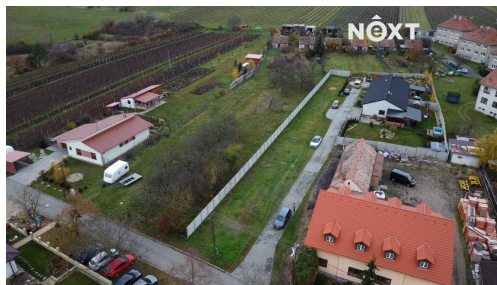

Prodej pozemek Bydlení, 650 m²

67124, Vrbovec

3 263 Kč
za m²

Vyřizuje

Šimon Krejčí

GSM: +420 725 173 088

E-mail:

info@nextreality.cz

Celková plocha: 650 m²

Energetická náročnost: G - Mimořádně nehospodárná

Druh pozemku:

pro bydlení

POPIS NEMOVITOSTI: Nabízím k prodeji stavební parcelu o rozloze 650 m² ve vyhledávané a klidné lokalitě Vrbovec u Znojma. Pozemek je určen k výstavbě rodinných domů a je k němu vypracovaná projektová dokumentace pro výstavbu dvou moderních rodinných domů.

Inženýrské sítě se nachází v blízkosti pozemku. Možnost rozdělení na dvě samostatné parcely o velikosti 338 m² a 312 m². Není nutný odkup celé plochy. Zadní část pozemku je oplocena betonovým plotem. Příjezdová cesta je vydlážděná. Šířka pozemku 6,73 m.

Lokalita nabízí klidné bydlení na dosah Znojma, ideální pro rodiny i investory, kteří hledají projekt s potenciálem.

Pro více informací nebo prohlídku mě neváhejte kontaktovat. Pro komunikaci uvádějte evidenční číslo zakázky N114958.