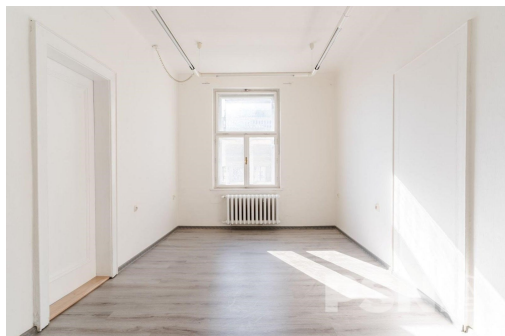

Pronájem kanceláře 20 m², Brno-město

Dvořákova, 60200, Brno-střed, Brno

3 000 Kč

za měsíc

Neplatíte provizi. Uvedená cena je náběhová.

Vyřizuje

Lukáš Man

Tel.: 221 088 111

GSM: +420 737 078 767

E-mail: lukas.man@psn.cz

Plocha kanceláří: 20 m²

Stav objektu: velmi dobrý

Ostatní: Výtah

Druh objektu: cihlová

Druh prostor: Kanceláře

Energetická náročnost: G - Mimořádně nehospodárná

POPIS NEMOVITOSTI: K pronájmu nabízíme kancelářský prostor o velikosti 20 m² v administrativní budově v širším centru Brna. V rámci objektu jsou k dispozici také další kanceláře různých velikostí, což umožňuje flexibilní řešení dle potřeb nájemce.

Budova se nachází v klidné části města s rychlou dostupností do centra i na hlavní dopravní uzly. Hlavní nádraží je vzdálené jen několik minut, stejně jako samotné historické centrum Brna. Dopravní dostupnost zajišťuje tramvajová zastávka Malinovského náměstí v docházkové vzdálenosti, odkud je přímé spojení na hlavní nádraží i do dalších částí města. Lokalita tak nabízí velmi dobrou dostupnost jak pro zaměstnance, tak pro klienty.

V okolí se nachází kompletní občanská vybavenost – restaurace, kavárny, obchody i další služby, které zajišťují komfortní každodenní fungování.

Uvedená cena je náběhová.