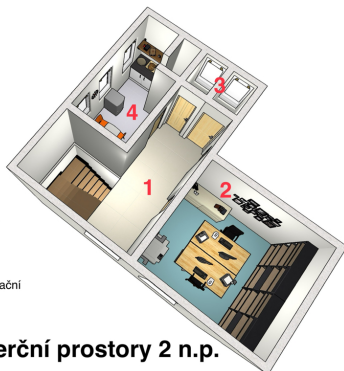

Komerční prostory 2 n.p.