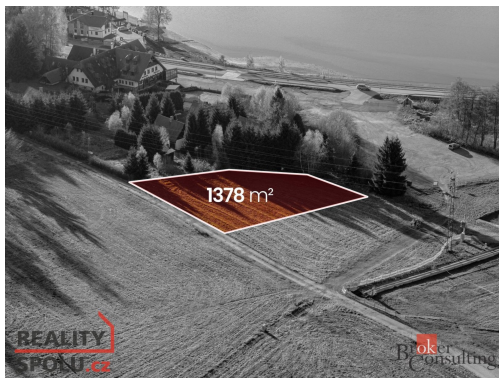

Prodej, pozemky/komerční, 1378 m², Frymburk, Český Krumlov [ID 76248]

Frymburk

Neuvedeno
za nemovitost

Info v RK

Vyřizuje

Zákaznická Linka

Tel.: 800100164

GSM: +420 800 100 164

E-mail:

realityspolu@bcas.cz

Celková plocha: 1 378 m²

Druh pozemku: pro komerční výstavbu

POPIS NEMOVITOSTI: Nabízíme k prodeji výjimečný pozemek ve Frymburku, přímo pod šumavskými lesy a jen pár kroků od Lipna.

Místo, které nabízí klid, přírodu a opravdu nepopsatelnou atmosféru. Pozemek se nachází hned vedle sjezdovky a je ideální pro výstavbu rekreační chaty nebo třeba dvou apartmánů, které lze využívat pro vlastní potřebu tak i pro krátkodobé pronajímání přes Airbnb. To znamená, že během Vaší nepřítomnosti může nemovitost generovat zajímavý příjem.

Z místa je okouzující výhled na Lipno a okolní krajinu Šumavy - výhled, který dává každému dni jinou atmosféru.

Lipno je doslova pár minut pěšky, Český Krumlov je vzdálený necelou půlhodinu a České Budějovice přibližně 50 minut jízdy.

Pro další informace nás kdykoliv kontaktujte.