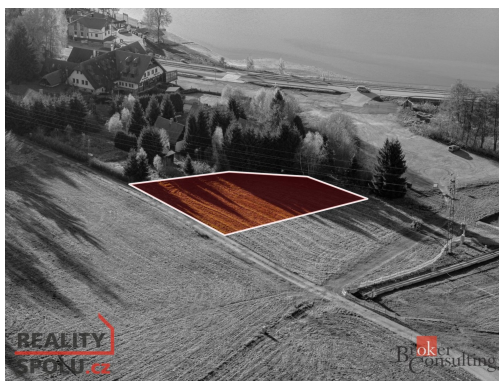

Prodej, pozemky/komerční, 1378 m², Frymburk, Český Krumlov [ID 76248]

Frymburk

Neuvedeno
za nemovitost

Info v RK

Vyřizuje

Zákaznická Linka

Tel.: 800100164

GSM: +420 800 100 164

E-mail:

realityspolu@bcas.cz

Celková plocha: 1 378 m²

Druh pozemku: pro komerční výstavbu

POPIS NEMOVITOSTI: Nabízíme k prodeji výjimečný pozemek ve Frymburku, přímo pod šumavskými lesy a jen pár kroků od Lipna.

Místo, které nabízí klid, přírodu a opravdu nepopsatelnou atmosféru. Pozemek se nachází hned vedle sjezdovky a je ideální pro výstavbu rekreační chaty nebo třeba dvou apartmánů, které lze využívat pro vlastní potřebu tak i pro krátkodobé pronajímání přes Airbnb. To znamená, že během Vaší nepřítomnosti může nemovitost generovat zajímavý příjem.

Z místa je okouzující výhled na Lipno a okolní krajinu Šumavy - výhled, který dává každému dni jinou atmosféru.

Lipno je doslova pár minut pěšky, Český Krumlov je vzdálený necelou půlhodinu a České Budějovice přibližně 50 minut jízdy.

Pro další informace nás kdykoliv kontaktujte.