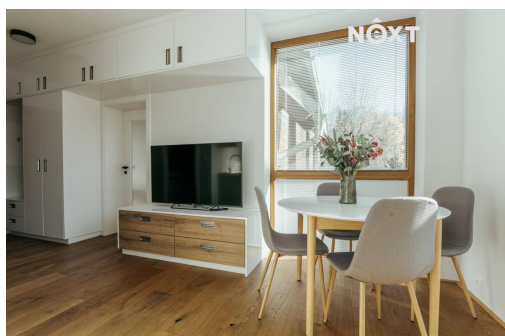

Prodej byt 2+kk, 37m²

51243, Jablonec nad Jizerou

4 490 000 Kč
za nemovitost

Vyřizuje
Adriana Hylmarová
GSM: +420 725 173 088
E-mail:
info@nextreality.cz

Dispozice bytu:	2+kk	Podlaží v domě:	3
Počet podlaží v domě:	4	Celková podlahová plocha:	41 m²
Druh objektu:	cihlová	Stav objektu:	novostavba
Vlastnictví:	osobní	Sklep:	4 m²
Energetická náročnost:	G - Mimořádně nevhospodárná		

POPIS NEMOVITOSTI: Hledáte moderní horský apartmán v klidné části Krkonoš, obklopený panenskou přírodou, ale s lyžováním „za rohem“? Ateliér novém resortu Bratrouchov, který prošel rozsáhlou rekonstrukcí splňuje přesně to – spojení designu, kvality a skvělé polohy. Projekt je navržen v duchu skandinávského designu a moderní horské architektury.

DISPOZICE A VYBAVENÍ ATELIÉRU

Ateliér je koncipován velmi prakticky a pohodlně pro rodinu i hosty:

- Dispozice 2+kk - obývací pokoj s kuchyňským koutem a jídelnou + samostatná ložnice
- Ložnice: zařízena tak, aby se zde pohodlně vyspali 4 lidé (ideální pro rodinu s dětmi nebo dvě dvojice)
- Obývací pokoj s kuchyní a jídelnou:
  - o kuchyňská linka na míru dle standardů projektu
  - o jídelní stůl
  - o obývací část
- Koupelna se sprchovým koutem
- Samostatná toaleta