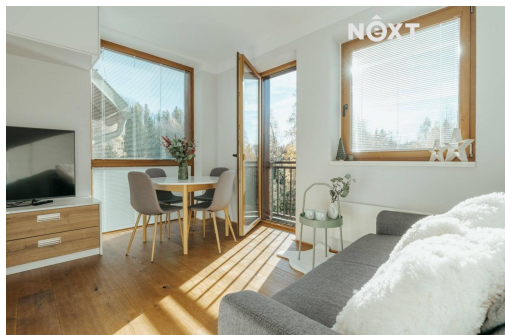

Prodej byt 2+kk, 37m²

51243, Jablonec nad Jizerou

4 490 000 Kč
za nemovitost

Vyřizuje
Adriana Hylmarová
GSM: +420 725 173 088
E-mail:
info@nextreality.cz

Dispozice bytu:	2+kk	Podlaží v domě:	3
Počet podlaží v domě:	4	Celková podlahová plocha:	41 m²
Druh objektu:	cihlová	Stav objektu:	novostavba
Vlastnictví:	osobní	Sklep:	4 m²
Energetická náročnost:	G - Mimořádně nevhospodárná		

POPIS NEMOVITOSTI: Hledáte moderní horský apartmán v klidné části Krkonoš, obklopený panenskou přírodou, ale s lyžováním „za rohem“? Ateliér novém resortu Bratrouchov, který prošel rozsáhlou rekonstrukcí splňuje přesně to – spojení designu, kvality a skvělé polohy. Projekt je navržen v duchu skandinávského designu a moderní horské architektury.

DISPOZICE A VYBAVENÍ ATELIÉRU

Ateliér je koncipován velmi prakticky a pohodlně pro rodinu i hosty:

- Dispozice 2+kk - obývací pokoj s kuchyňským koutem a jídelnou + samostatná ložnice
- Ložnice: zařízena tak, aby se zde pohodlně vyspali 4 lidé (ideální pro rodinu s dětmi nebo dvě dvojice)
- Obývací pokoj s kuchyní a jídelnou:
  - o kuchyňská linka na míru dle standardů projektu
  - o jídelní stůl
  - o obývací část
- Koupelna se sprchovým koutem
- Samostatná toaleta