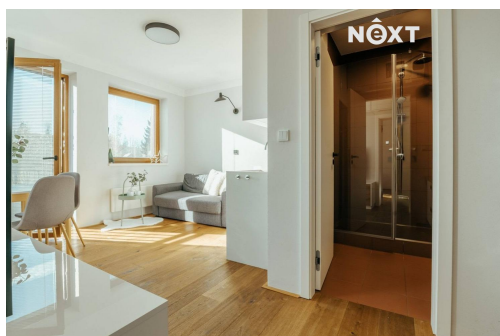

Prodej byt 2+kk, 37m²

51243, Jablonec nad Jizerou

4 490 000 Kč
za nemovitost

Vyřizuje
Adriana Hylmarová
GSM: +420 725 173 088
E-mail:
info@nextreality.cz

Dispozice bytu:	2+kk	Podlaží v domě:	3
Počet podlaží v domě:	4	Celková podlahová plocha:	41 m²
Druh objektu:	cihlová	Stav objektu:	novostavba
Vlastnictví:	osobní	Sklep:	4 m²
Energetická náročnost:	G - Mimořádně nevhospodárná		

POPIS NEMOVITOSTI: Hledáte moderní horský apartmán v klidné části Krkonoš, obklopený panenskou přírodou, ale s lyžováním „za rohem“? Ateliér novém resortu Bratrouchov, který prošel rozsáhlou rekonstrukcí splňuje přesně to – spojení designu, kvality a skvělé polohy. Projekt je navržen v duchu skandinávského designu a moderní horské architektury.

DISPOZICE A VYBAVENÍ ATELIÉRU

Ateliér je koncipován velmi prakticky a pohodlně pro rodinu i hosty:

- Dispozice 2+kk - obývací pokoj s kuchyňským koutem a jídelnou + samostatná ložnice
- Ložnice: zařízena tak, aby se zde pohodlně vyspali 4 lidé (ideální pro rodinu s dětmi nebo dvě dvojice)
- Obývací pokoj s kuchyní a jídelnou:
  - o kuchyňská linka na míru dle standardů projektu
  - o jídelní stůl
  - o obývací část
- Koupelna se sprchovým koutem
- Samostatná toaleta