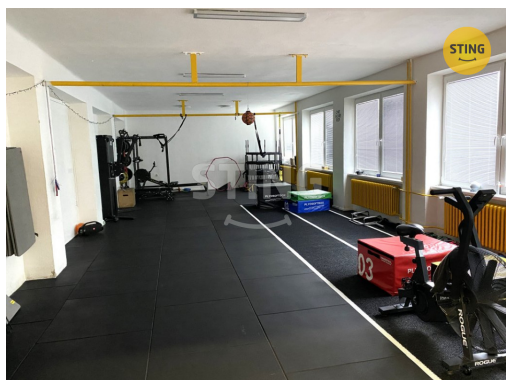

Pronájem - Komerční prostory

číslo zakázky: 133972

Tělocvična k pronájmu, 116m², Mohelnice- Olomoucká

Olomoucká, Mohelnice

9 700 Kč

za měsíc

+ energie 8.500,- +
provize RK 11.800,-Kč

Vyřizuje

Libor Oharek

Tel.: 800 10 30 10

GSM: 800 10 30 10

E-mail:

zakaznický.servis@rksting.cz

Plocha kanceláří:	116 m²	Druh objektu:	cihlová
Stav objektu:	dobrý	Druh prostor:	Jiné
Umístění objektu:	okraj obce	Doprava:	vlak; dálnice; silnice; MHD; autobus
Komunikace:	asfaltová	Elektrina:	Elektro - 230 V
Voda:	Vodovod	Plyn:	Plynovod
Topení:	Ústřední - dálkové	Odpad:	Kanalizace

POPIS NEMOVITOSTI: Dovolujeme si Vám nabídnout k pronájmu zavedenou tělocvičnu na okraji Mohelnice v areálu ČSAD na Olomoucké ulici.

Prostor o velikosti 116m² obdélníkového tvaru se nachází v prvním podlaží zděné budovy a jeho součástí jsou rozdělené šatny a recepce s umyvadlem.

Podlaha bude pouze betonová, umělý povrch si nájemník odveze.

Doporučuji prohlídku