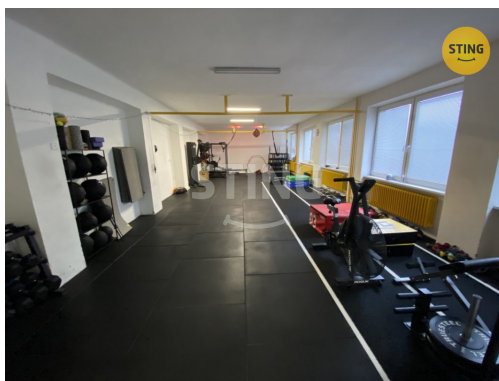

Pronájem - Komerční prostory

číslo zakázky: 133972

Tělocvična k pronájmu, 116m², Mohelnice- Olomoucká

Olomoucká, Mohelnice

9 700 Kč

za měsíc

+ energie 8.500,- +
provize RK 11.800,-Kč

Vyřizuje

Libor Oharek

Tel.: 800 10 30 10

GSM: 800 10 30 10

E-mail:

zakaznický.servis@rksting.cz

Plocha kanceláří:	116 m²	Druh objektu:	cihlová
Stav objektu:	dobrý	Druh prostor:	Jiné
Umístění objektu:	okraj obce	Doprava:	vlak; dálnice; silnice; MHD; autobus
Komunikace:	asfaltová	Elektrina:	Elektro - 230 V
Voda:	Vodovod	Plyn:	Plynovod
Topení:	Ústřední - dálkové	Odpad:	Kanalizace

POPIS NEMOVITOSTI: Dovolujeme si Vám nabídnout k pronájmu zavedenou tělocvičnu na okraji Mohelnice v areálu ČSAD na Olomoucké ulici.

Prostor o velikosti 116m² obdélníkového tvaru se nachází v prvním podlaží zděné budovy a jeho součástí jsou rozdělené šatny a recepce s umyvadlem.

Podlaha bude pouze betonová, umělý povrch si nájemník odveze.

Doporučuji prohlídku