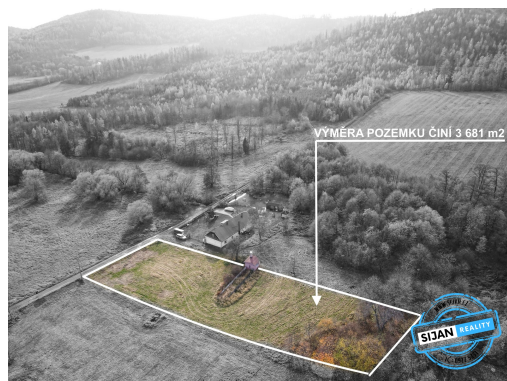

Prodej stavebního pozemku 3 681 m², Město Albrechtice

79395, Město Albrechtice

2 950 000 Kč
za nemovitost

Vyřizuje
René Jedlička
Tel.: 739 248 596
GSM: +420 777 689 103
E-mail: jedlicka@sijan.cz