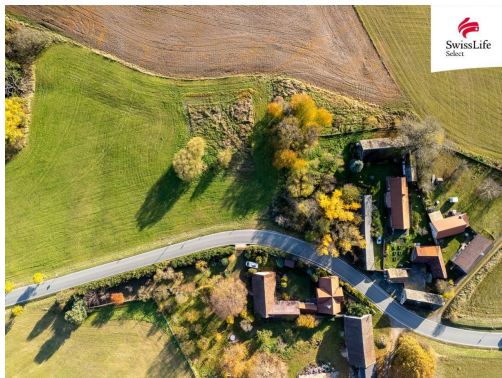

Prodej stavebního pozemku 2621 m², Votice

25901, Votice

Rezervace

Vyřizuje

Zdeněk Černošek MBA

Tel.: +420 800775577

GSM: +420 800775577

E-mail:

info-reality@swisslifeselect.cz

Celková plocha: 2 621 m²

Druh pozemku: pro bydlení

POPIS NEMOVITOSTI: Hledáte místo, kde by jste si chtěli vybudovat svoje nové bydlení? Nebo jen hledáte klidné místo pro víkendový odpočinek na čerstvém venkovském vzduchu? Pak by Vás určitě měla zajímat tato nabídka.

Jedná se o pozemek s budovou s číslem popisným, kde můžete realizovat všechny všechny Vaše sny a nápady. A nebo si prostě postavíte dům dle Vašich představ. To už nechám na Vás. Plocha stavebního pozemku činí 1.101 m² a přilehlé louky 1.520 m².

Dojezdová vzdálenost obce je pouhých 20 km od Benešova a 60 km z Prahy. Proto je toto místo je ideální pro milovníky přírody, kteří hledají útočiště mimo rušné městské prostředí.

Tak co myslíte, je to místo které hledáte? Přijďte se osobně přesvědčit. Budu se na Vás těšit, realitní makléř, Zdeněk Černošek.