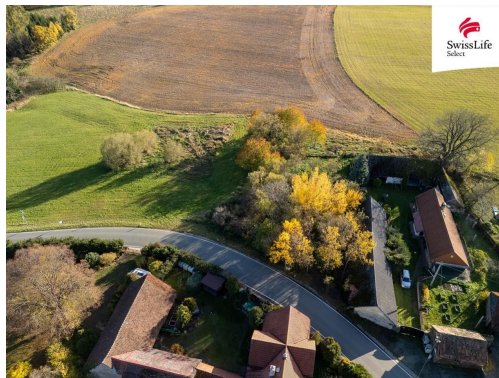

## Prodej stavebního pozemku 2621 m<sup>2</sup>, Votice

25901, Votice

**Druh pozemku:** pro bydlení

**POPIS NEMOVITOSTI:** Hledáte místo, kde by jste si chtěli vybudovat svoje nové bydlení? Nebo jen hledáte klidné místo pro víkendový odpočinek na čerstvém venkovském vzduchu? Pak by Vás určitě měla zajímat tato nabídka.

Jedná se o pozemek s budovou s číslem popisným, kde můžete realizovat všechny všechny Vaše sny a nápady. A nebo si prostě postavíte dům dle Vašich představ. To už nechám na Vás. Plocha stavebního pozemku činí 1.101 m<sup>2</sup> a přilehlé louky 1.520 m<sup>2</sup>.

Dojezdová vzdálenost obce je pouhých 20 km od Benešova a 60 km z Prahy. Proto je toto místo je ideální pro milovníky přírody, kteří hledají útočiště mimo rušné městské prostředí.

Tak co myslíte, je to místo které hledáte? Přijďte se osobně přesvědčit. Budu se na Vás těšit, realitní makléř, Zdeněk Černošek.