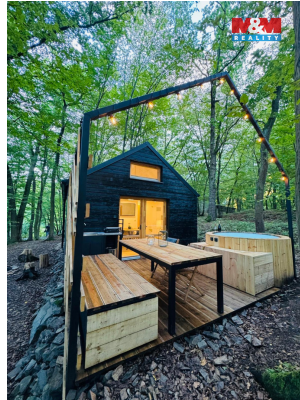

Prodej chaty, 16 m², Štěchovice, ul. Masečín

25207, Štěchovice

2 267 700 Kč

za nemovitost

Vyřizuje

Dvořáková Petra

Tel.: 800 100 446

GSM: 296 399 006

E-mail: info@mmreality.cz

Zastavěná plocha: 16 m²

Plocha parcely: 153 m²

Stav objektu: velmi dobrý

Umístění objektu: polosamota

Užitná plocha: 16 m²

Druh objektu: dřevěná

Počet podlaží v objektu: 2

Energetická náročnost: G - Mimořádně nehospodárná

POPIS NEMOVITOSTI: Prodej kouzelné moderní chaty v lesa – dokonalý únik pro pár či malou rodinu.

Hledáte místo, kde vypnete, nadechnete se lesa a užijete si designové pohodlí? Tato čerstvě zrekonstruovaná chata o chytrých 17 m² s krásným půdním spaním je ideální volbou.

Co vás okouzlí uvnitř?

Promyšlený moderní interiér, který působí vzdušně a útulně.

Pohodlná půdní ložnice přístupná bezpečnými schody.

Toaleta i sprcha v elegantním provedení.

Útulný kout s rozkládací pohovkou u prosklených dveří – perfektní místo pro zimní čtení.

Kuchyňka i kávový koutek a vyhřívací panel pro celoroční komfort.

A co venku?

Nádherný vzhled chaty zasazené na klidném kraji lesa, téměř bez sousedů.

Terasa s vířivkou plnou vody připravenou k nahřátí.

Možnost grilování a večerní atmosféra díky modernímu stylovému osvětlení.